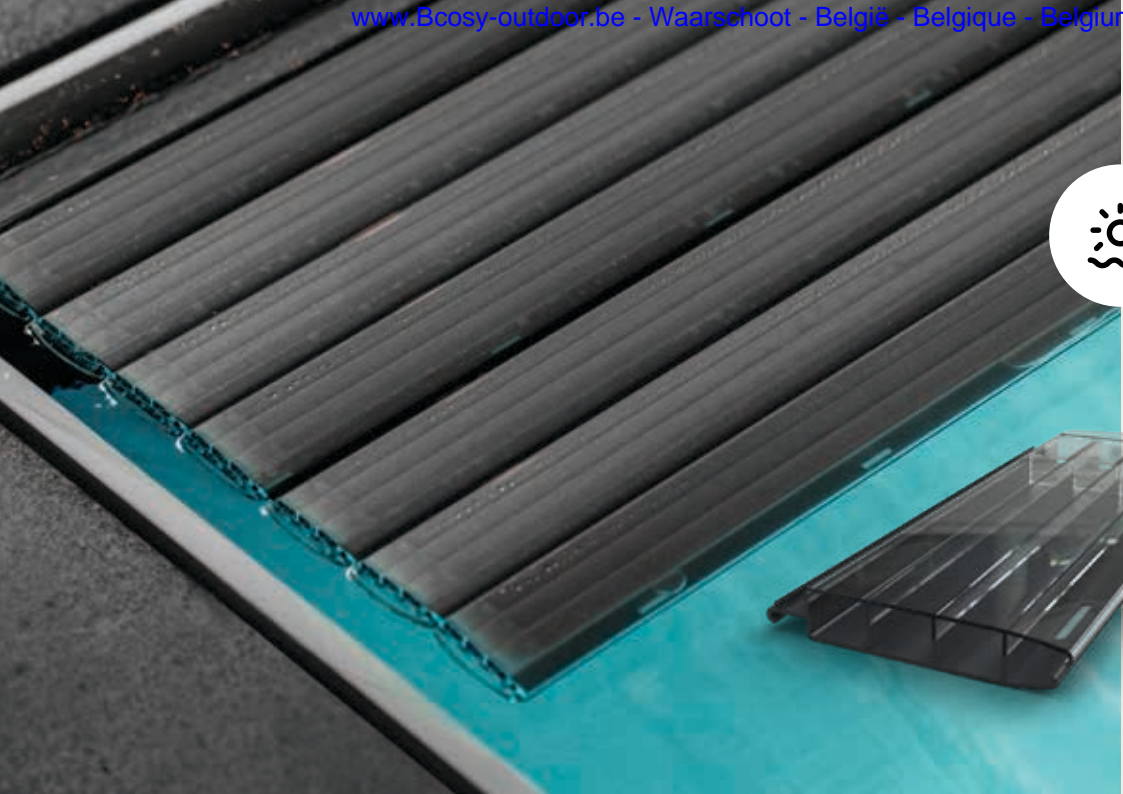

## Design

Close to be perfect! Une couverture Aquadeck® fermée s'adapte parfaitement à votre piscine et présente un aspect magnifique. Aquadeck® crée un design épuré et luxueux. Pour chaque piscine, il existe une couverture Aquadeck® assortie. Les lames s'harmonisent parfaitement avec l'esthétique globale de votre piscine et de votre jardin et sont disponibles dans une variété de couleurs. Nous proposons également deux matériaux différents au choix : le chlorure de polyvinyle (PVC) en standard, ou le polycarbonate (PC) pour une qualité encore plus élevée et une durée de vie plus longue.

## Anti-algues

Notre fierté et notre joie ne cachent pas la croissance des algues, mais l'évitent tout simplement. Le système innovant de fentes permet à l'eau de passer à travers les lames, ce qui empêche la stagnation. Lorsque la couverture est ouverte ou fermée, l'eau passe par les fentes et circule dans les espaces de couplage, ce qui détache les dépôts d'algues afin qu'ils soient manipulés par le système de traitement de l'eau. L'eau soulève l'écume et l'emporte. Cette solution intelligente rend nos lames anti-algues autonettoyantes.

## Lames solaires

Aquadeck® propose une gamme de lames solaires de haute qualité. Les lames solaires sont très appréciées. Elles possèdent une surface supérieure transparente et une sous-couche noire résistante à la chaleur afin d'utiliser l'énergie solaire de manière optimale. Cela permet de réduire la consommation d'énergie pour le chauffage de la piscine, et les lames solaires prolongent la saison de baignade.

## 100 % étanche

Une couverture Aquadeck® est un complément élégant à votre piscine. Notre service de production utilise une méthode d'étanchéité automatisée innovante. Cette méthode réduit l'humidité dans les chambres à lames, ce qui réduit la condensation en cas d'utilisation de la couverture. De plus, nos lames sont soudées par ultrasons et recouvertes de silicone pour les rendre 100 % étanches.