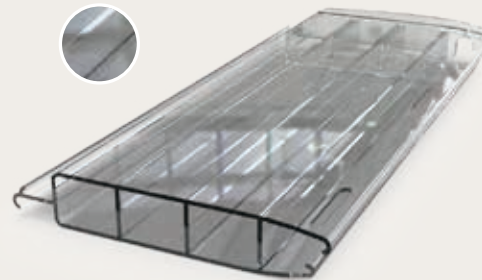

## 100 % étanche

Une couverture Aquadeck® est un complément élégant à votre piscine. Notre service de production utilise une méthode d'étanchéité automatisée innovante. Cette méthode réduit l'humidité dans les chambres à lames, ce qui réduit la condensation en cas d'utilisation de la couverture. De plus, nos lames sont soudées par ultrasons et recouvertes de silicone pour les rendre 100 % étanches.

Aquadeck souhaite vous aider à écrire l'histoire de votre couverture, car chaque piscine et chaque couverture sont uniques. Les lames Aquadeck® sont disponibles en sept couleurs et deux types de matériaux : le chlorure de polyvinyle (PVC) et le polycarbonate (PC).

## Polycarbonate

Les lames en polycarbonate sont plus résistantes aux chocs et durent plus longtemps. Certaines de nos lames en polycarbonate disposent de chambres solaires intégrées. Celles-ci convertissent l'énergie solaire en chaleur, ce qui permet de réaliser des économies considérables sur la consommation d'énergie de votre piscine. Le polycarbonate résiste à la grêle. Les lames en polycarbonate sont adaptées aux couvertures de piscine jusqu'à 7 mètres de large.

# Polycarbonate (PC) pour une qualité encore plus élevée et une durée de vie plus longue

PC  
**Solaire**

PC  
**Transparent**

PC  
**Graphite Solar**

PC  
**Solaire platine**

PC  
**Solaire métallique**