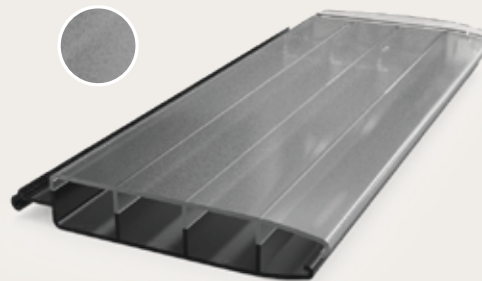

## Polycarbonate

Les lames en polycarbonate sont plus résistantes aux chocs et durent plus longtemps. Certaines de nos lames en polycarbonate disposent de chambres solaires intégrées. Celles-ci convertissent l'énergie solaire en chaleur, ce qui permet de réaliser des économies considérables sur la consommation d'énergie de votre piscine. Le polycarbonate résiste à la grêle. Les lames en polycarbonate sont adaptées aux couvertures de piscine jusqu'à 7 mètres de large.

# Polycarbonate (PC) pour une qualité encore plus élevée et une durée de vie plus longue

PC  
**Solaire**

PC  
**Transparent**

PC  
**Graphite Solar**

PC  
**Solaire platine**

PC  
**Solaire métallique**

## PVC

Les lames en PVC sont plus économiques que le polycarbonate. Les lames en PVC sont adaptées aux piscines jusqu'à 7 mètres de large. Le PVC est un matériau durable, mais il n'est pas résistant à la grêle.