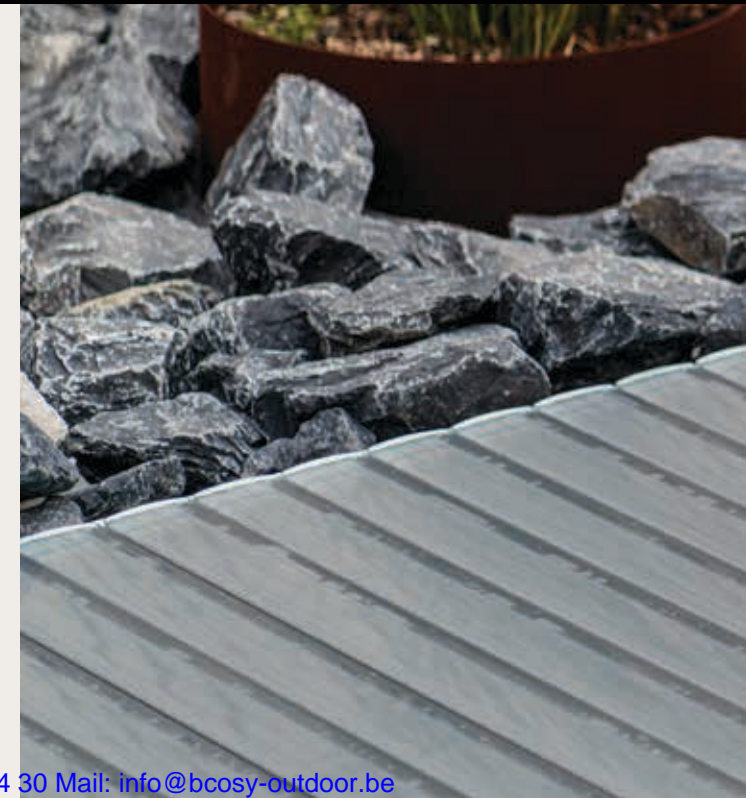

PVC, lames standard

- ~ Choix rentable
- ~ Jusqu'à 7 mètres
- ~ Matériau durable
- ~ Moins résistant à la grêle.

PVC

Les lames en PVC sont plus économiques que le polycarbonate. Les lames en PVC sont adaptées aux piscines jusqu'à 7 mètres de large. Le PVC est un matériau durable, mais il n'est pas résistant à la grêle.