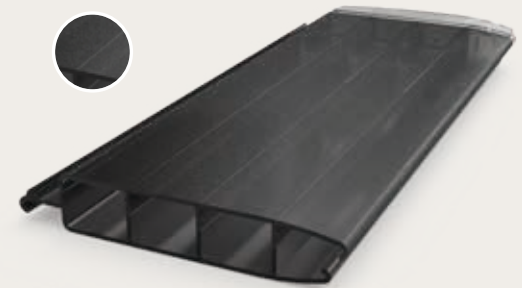

Aquadeck souhaite vous aider à écrire l'histoire de votre couverture, car chaque piscine et chaque couverture sont uniques. Les lames Aquadeck® sont disponibles en sept couleurs et deux types de matériaux : le chlorure de polyvinyle (PVC) et le polycarbonate (PC).

## Polycarbonate

Les lames en polycarbonate sont plus résistantes aux chocs et durent plus longtemps. Certaines de nos lames en polycarbonate disposent de chambres solaires intégrées. Celles-ci convertissent l'énergie solaire en chaleur, ce qui permet de réaliser des économies considérables sur la consommation d'énergie de votre piscine. Le polycarbonate résiste à la grêle. Les lames en polycarbonate sont adaptées aux couvertures de piscine jusqu'à 7 mètres de large.

# Polycarbonate (PC) pour une qualité encore plus élevée et une durée de vie plus longue

PC  
**Solaire**

PC  
**Transparent**

PC  
**Graphite Solar**

PC  
**Solaire platine**

PC  
**Solaire métallique**