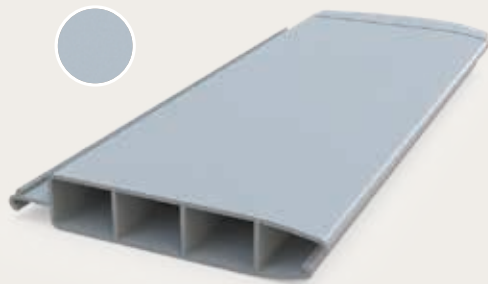

## Polycarbonate

Les lames en polycarbonate sont plus résistantes aux chocs et durent plus longtemps. Certaines de nos lames en polycarbonate disposent de chambres solaires intégrées. Celles-ci convertissent l'énergie solaire en chaleur, ce qui permet de réaliser des économies considérables sur la consommation d'énergie de votre piscine. Le polycarbonate résiste à la grêle. Les lames en polycarbonate sont adaptées aux couvertures de piscine jusqu'à 7 mètres de large.

# Polycarbonate (PC) pour une qualité encore plus élevée et une durée de vie plus longue

PC  
**Solaire**

PC  
**Transparent**

PC  
**Graphite Solar**

PC  
**Solaire platine**

PC  
**Solaire métallique**

## PVC

Les lames en PVC sont plus économiques que le polycarbonate. Les lames en PVC sont adaptées aux piscines jusqu'à 7 mètres de large. Le PVC est un matériau durable, mais il n'est pas résistant à la grêle.