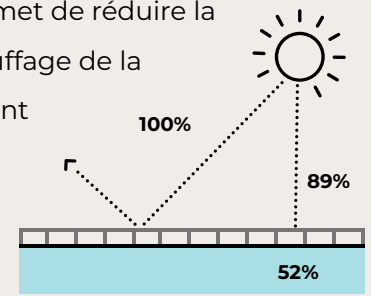

Lames solaires

Aquadeck® propose une gamme de lames solaires de haute qualité. Les lames solaires sont très appréciées. Elles possèdent une surface supérieure transparente et une sous-couche noire résistante à la chaleur afin d'utiliser l'énergie solaire de manière optimale. Cela permet de réduire la consommation d'énergie pour le chauffage de la piscine, et les lames solaires prolongent la saison de baignade.