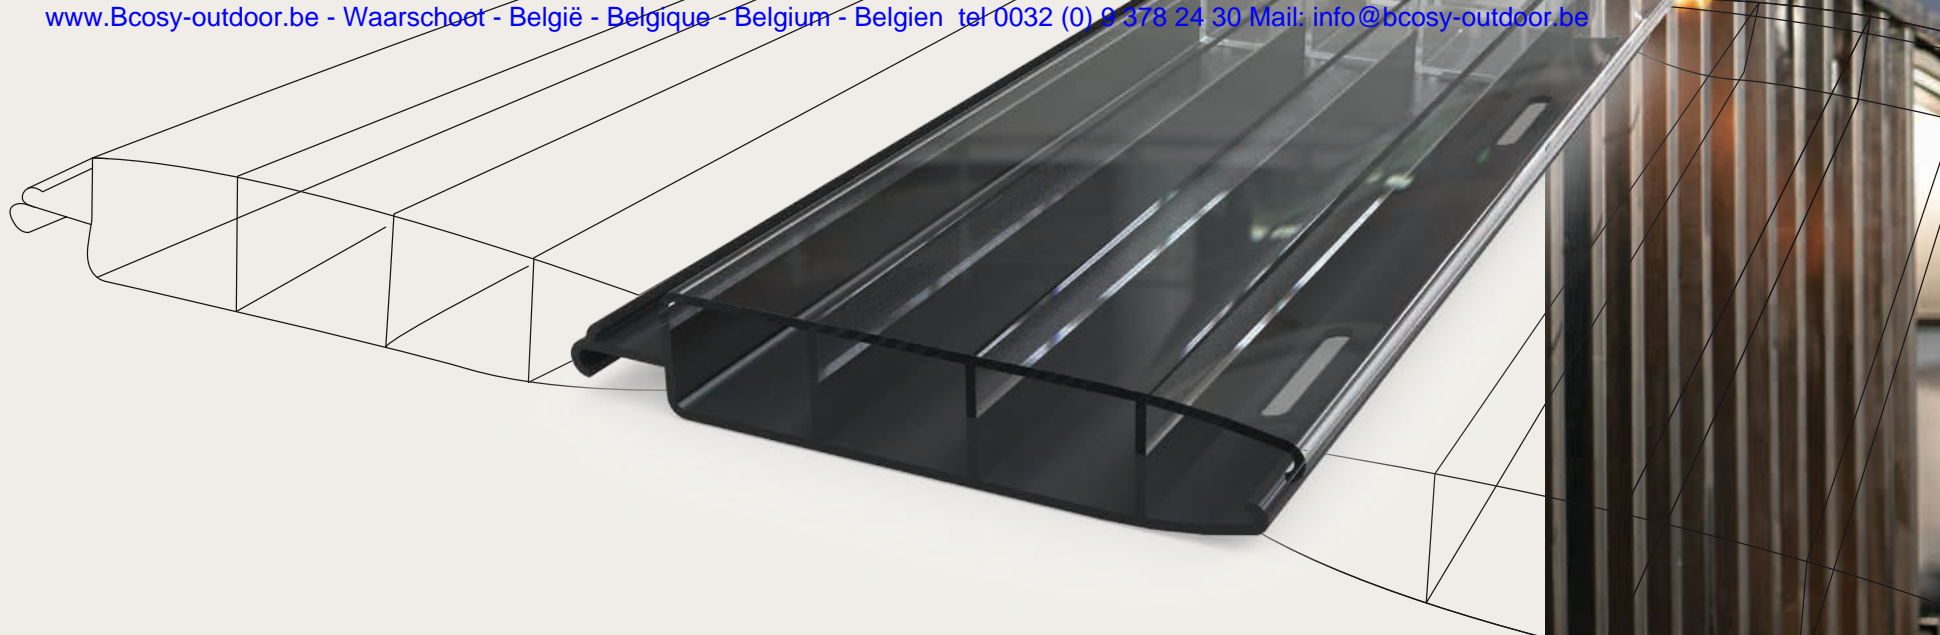

# Aquadeck® Close... to be perfect!

Une piscine reflète le luxe, le temps passé en famille, l'exercice et la détente. Chaque élément de la piscine doit contribuer à cette attente. Chez Aquadeck®, nous considérons la couverture comme la partie la plus déterminante de votre piscine. La couverture ouvre et clôture votre journée parfaite. Et c'est bien plus qu'une simple couverture. Elle apporte la touche finale à votre piscine et offre à votre jardin un attrait supplémentaire.