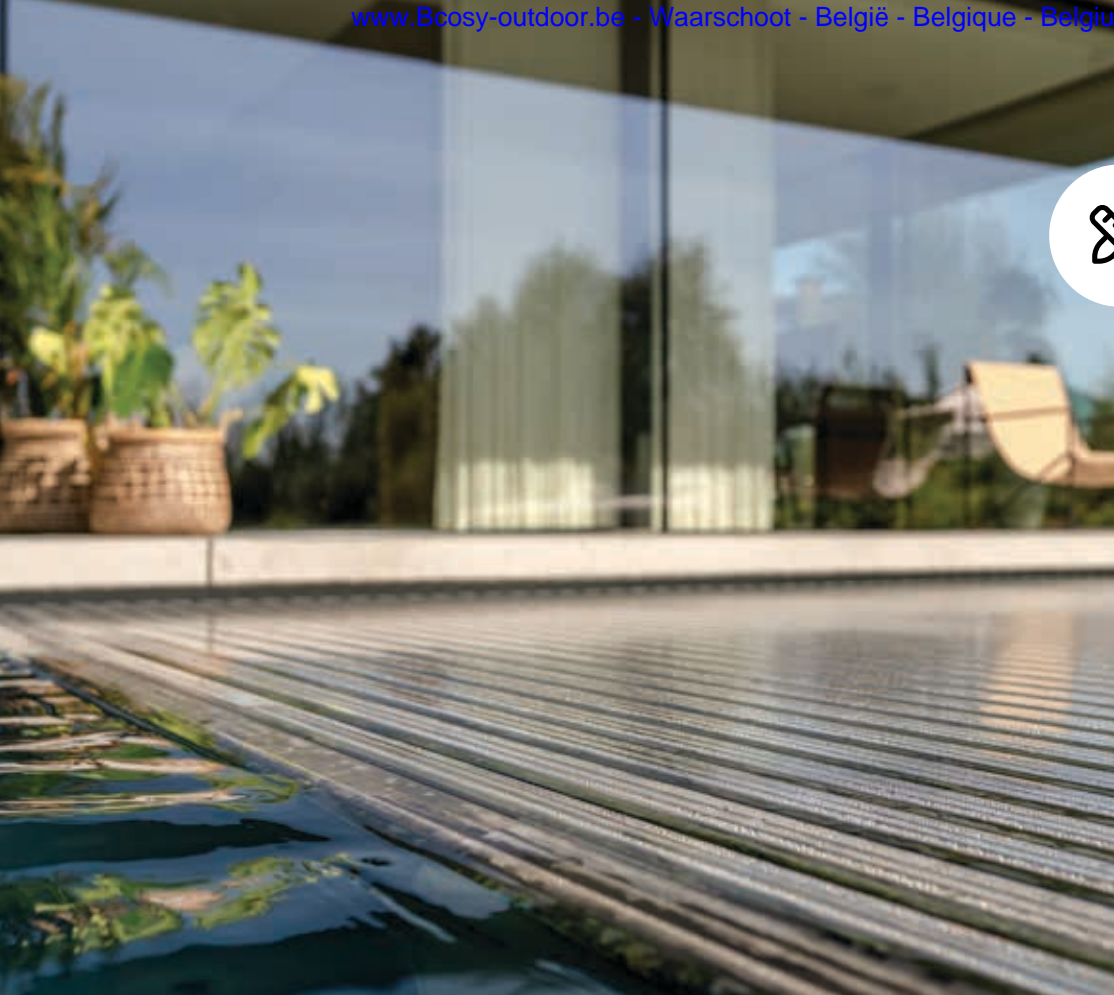

Design

Close to be perfect! Une couverture Aquadeck® fermée s'adapte parfaitement à votre piscine et présente un aspect magnifique. Aquadeck® crée un design épuré et luxueux. Pour chaque piscine, il existe une couverture Aquadeck® assortie. Les lames s'harmonisent parfaitement avec l'esthétique globale de votre piscine et de votre jardin et sont disponibles dans une variété de couleurs. Nous proposons également deux matériaux différents au choix : le chlorure de polyvinyle (PVC) en standard, ou le polycarbonate (PC) pour une qualité encore plus élevée et une durée de vie plus longue.

Garantie supplémentaire sur l'équipement et les lattes

Lorsque vous choisissez Aquadeck®, vous choisissez la meilleure qualité. Nous sommes tellement sûrs de notre qualité que nous proposons des garanties plus longues. Nous vous proposons une garantie de 5 ans sur l'équipement et sur les lames en polycarbonate et les lames en PVC (blanc et gris).