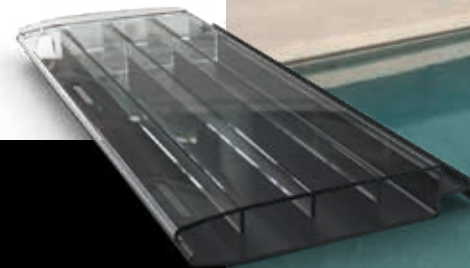

L'artisanat des couvertures de piscine Aquadeck®

Chez Aquadeck®, nous sommes passionnés par les piscines et nous aimons les couvertures de piscine. Cet état d'esprit nous a conduit à commencer à produire des couvertures de piscine il y a plus de 20 ans et à devenir un des principaux fabricants de systèmes de couverture automatiques. Aquadeck® est basé à Budel, aux Pays-Bas. Nous fabriquons des couvertures de piscine à lames de qualité supérieure avec soin et savoir-faire. Grâce à leurs connaissances approfondies et à leurs années d'expérience, nos ingénieurs recherchent les meilleurs matériaux et les plus attrayants, développent les designs les plus intelligents et utilisent les composants les plus sûrs. L'innovation ne s'arrête jamais ; les produits peuvent toujours être encore meilleurs, plus intelligents ou plus attrayants. Nous ne sommes satisfaits que lorsque vous l'êtes.

Vous souhaitez en savoir plus? Visitez le site www.aquadeck.nl