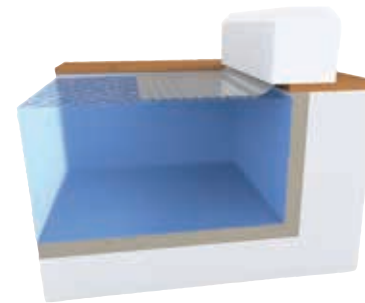

# A perfect fit. A perfect cover!

Aquadeck® propose des systèmes de couverture complets et automatiques pour chaque type de piscine. Souhaitez-vous installer votre couverture dans une niche? En haut ou en bas de la piscine? Ou peut-être préférez-vous une solution hors sol? Nous vous proposons des solutions intelligentes, faciles à installer et à utiliser. Votre couverture est conçue pour un usage quotidien et une fiabilité absolue. Les housses Aquadeck® sont des produits de haute qualité, élégants et de haute technologie tout en améliorant la sécurité. Nous proposons différentes options d'installation pour une intégration parfaite. Voici les sept options:

## Visible ou rénovation

*Couverture d'angle*

**Sur le fond de la piscine avec un cache d'angle**  
La couverture est dissimulée dans un cache d'angle spécial sur le fond de la piscine. Le cache est clipsé sur une structure en inox prémontée, offrant ainsi une sécurité supplémentaire. L'ouverture dans le cache d'angle empêche la saleté de s'accumuler.