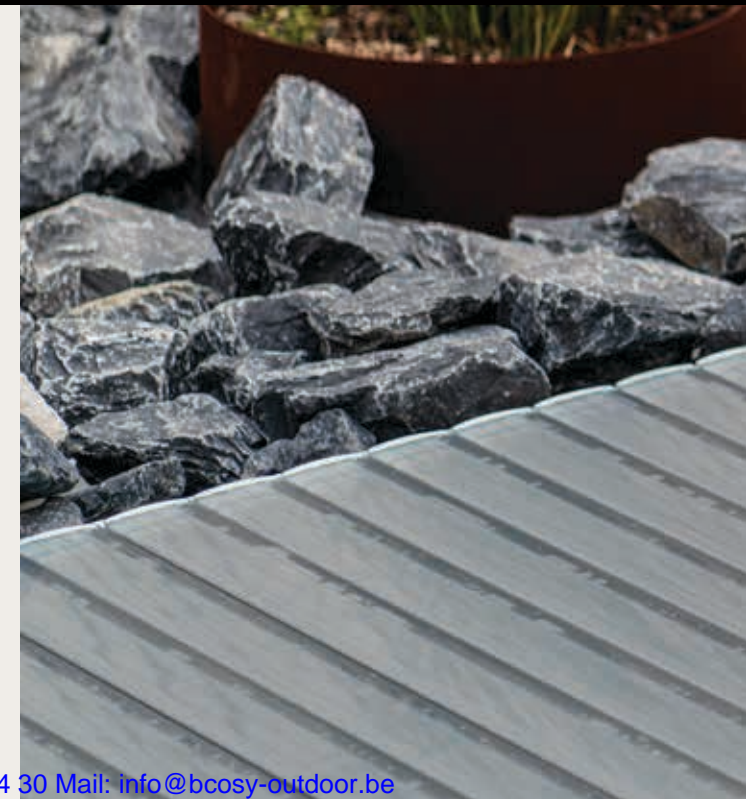

PVC, standaard lamellen

- ~ Prijsgunstige keuze
- ~ Tot 7 meter breed
- ~ Duurzaam materiaal
- ~ Minder bestendig tegen hagelslag

PVC

Lamellen in PVC zijn minder duur dan Polycarbonaat. Voor PVC lamellen geldt een maximale breedte tot 7 meter breed. PVC is een duurzaam materiaal, maar is aanzienlijk minder bestendig tegen hagelslag.