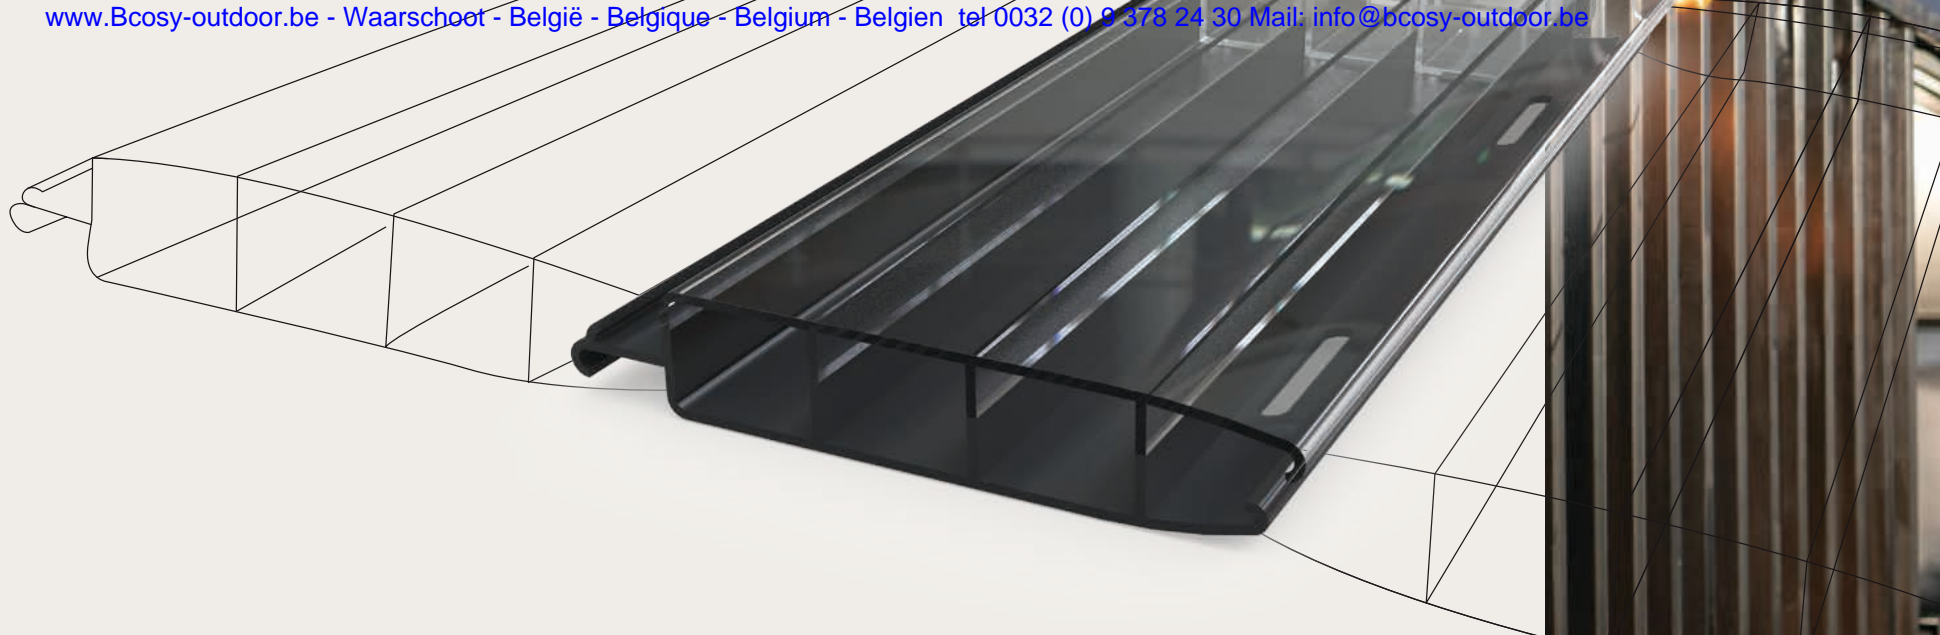

AQUADECK®
POOLCOVERS

Close _____
to be perfect

 AUTOMATISCHE ZWEMBADAFFDEKING

 Pollet Pool Group

Aquadeck® Close... to be perfect!

Een zwembad straalt luxe uit, ontspanning, rust en ook beweging,... Elk zwembadonderdeel moet bijdragen aan jouw verwachtingen. Wij bij Aquadeck®, zien de afdekking als het meest bepalende onderdeel van je zwembad. De afdekking vormt namelijk het begin én het slot van jouw heerlijke dag in en rond het zwembad. Een afdekking is echter zó veel meer dan zomaar een afsluitsysteem. Het is de kers op de taart van jouw droom en dat mag je tuin extra glans geven.