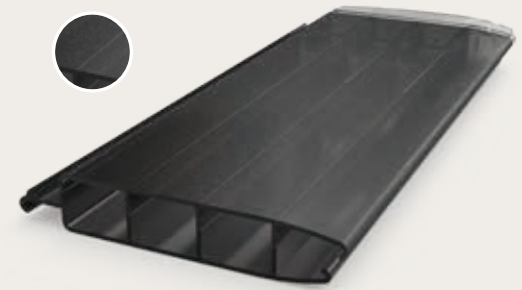

Polycarbonaat

Polycarbonaat lamellen hebben een zeer hoge slagvastheid en mede daardoor ook een langere levensduur. Bij enkele PC-lamellen worden solar cellen geïntegreerd. Op die manier wordt zonne-energie omgezet in warmte en bespaar je stevig op het energieverbruik van je zwembad. Polycarbonaat is zeer hagelbestendig en heeft een luxe uitstraling. De maximale breedte voor een afdekking met polycarbonaat lamellen is 7 meter.

- ~ Hagelbestendig
- ~ Tot 7 meter breed
- ~ Hoogste kwaliteit
- ~ Lange levensduur

Polycarbonaat (PC) de allerhoogste kwaliteit en een lange levensduur

PC
Solar

PC
Transparant

PC
Graphite Solar

PC
Platinum Solar

PC
Metallic Solar

PVC, standaard lamellen

- ~ Prijsgunstige keuze
- ~ Tot 7 meter breed
- ~ Duurzaam materiaal
- ~ Minder bestendig tegen hagelslag

PVC

Lamellen in PVC zijn minder duur dan Polycarbonaat. Voor PVC lamellen geldt een maximale breedte tot 7 meter breed. PVC is een duurzaam materiaal, maar is aanzienlijk minder bestendig tegen hagelslag.