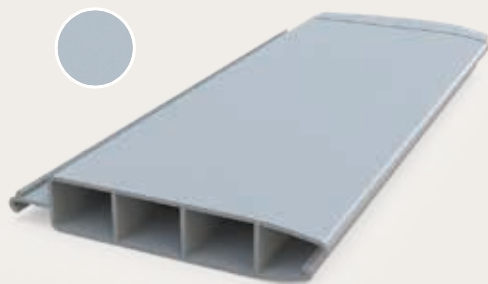

Aquadeck schrijft graag mee aan jouw verhaal. Want elk project en elke cover is uniek in onze ogen. De keuze van de lamellen en het in- of opbouwsysteem, zijn bepalend voor de uitstraling. Aquadeck® lamellen zijn verkrijgbaar in 7 kleuren en 2 soorten materialen: PVC en Polycarbonaat (PC).

Polycarbonaat

Polycarbonaat lamellen hebben een zeer hoge slagvastheid en mede daardoor ook een langere levensduur. Bij enkele PC-lamellen worden solar cellen geïntegreerd. Op die manier wordt zonne-energie omgezet in warmte en bespaar je stevig op het energieverbruik van je zwembad. Polycarbonaat is zeer hagelbestendig en heeft een luxe uitstraling. De maximale breedte voor een afdekking met polycarbonaat lamellen is 7 meter.

- ~ Hagelbestendig
- ~ Tot 7 meter breed
- ~ Hoogste kwaliteit
- ~ Lange levensduur

Polycarbonaat (PC) de allerhoogste kwaliteit en een lange levensduur

PC
Solar

PC
Transparant

PC
Graphite Solar

PC
Platinum Solar

PC
Metallic Solar

PVC, standaard lamellen

- ~ Prijsgunstige keuze
- ~ Tot 7 meter breed
- ~ Duurzaam materiaal
- ~ Minder bestendig tegen hagelslag

PVC

Lamellen in PVC zijn minder duur dan Polycarbonaat. Voor PVC lamellen geldt een maximale breedte tot 7 meter breed. PVC is een duurzaam materiaal, maar is aanzienlijk minder bestendig tegen hagelslag.