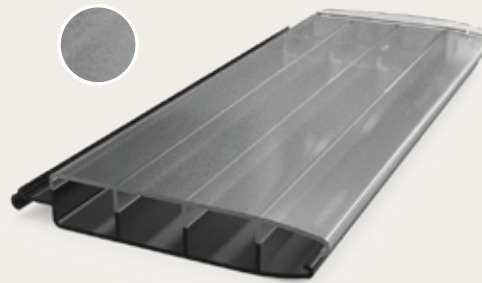

Aquadeck schrijft graag mee aan jouw verhaal. Want elk project en elke cover is uniek in onze ogen. De keuze van de lamellen en het in- of opbouwsysteem, zijn bepalend voor de uitstraling. Aquadeck® lamellen zijn verkrijgbaar in 7 kleuren en 2 soorten materialen: PVC en Polycarbonaat (PC).

Polycarbonaat

Polycarbonaat lamellen hebben een zeer hoge slagvastheid en mede daardoor ook een langere levensduur. Bij enkele PC-lamellen worden solar cellen geïntegreerd. Op die manier wordt zonne-energie omgezet in warmte en bespaar je stevig op het energieverbruik van je zwembad. Polycarbonaat is zeer hagelbestendig en heeft een luxe uitstraling. De maximale breedte voor een afdekking met polycarbonaat lamellen is 7 meter.

- ~ Hagelbestendig
- ~ Tot 7 meter breed
- ~ Hoogste kwaliteit
- ~ Lange levensduur

Polycarbonaat (PC) de allerhoogste kwaliteit en een lange levensduur

PC
Solar

PC
Transparant

PC
Graphite Solar

PC
Platinum Solar

PC
Metallic Solar

PVC, standaard lamellen

- ~ Prijsgunstige keuze
- ~ Tot 7 meter breed
- ~ Duurzaam materiaal
- ~ Minder bestendig tegen hagelslag

PVC

Lamellen in PVC zijn minder duur dan Polycarbonaat. Voor PVC lamellen geldt een maximale breedte tot 7 meter breed. PVC is een duurzaam materiaal, maar is aanzienlijk minder bestendig tegen hagelslag.