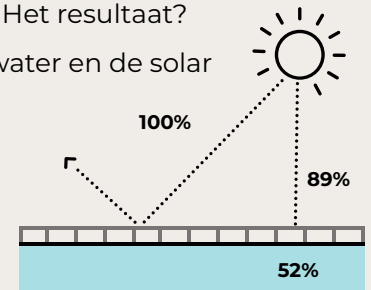

Solar Lamellen

Aquadeck® heeft een hoogwaardig assortiment solar lamellen. Solar lamellen zijn erg populair. De lamellen hebben een transparante bovenkant en een hittebestendige zwarte onderlaag om optimaal gebruik te maken van zonne-energie. Het resultaat? Gratis verwarming van het zwembadwater en de solar lamellen verlengen bovendien het zwemseizoen.