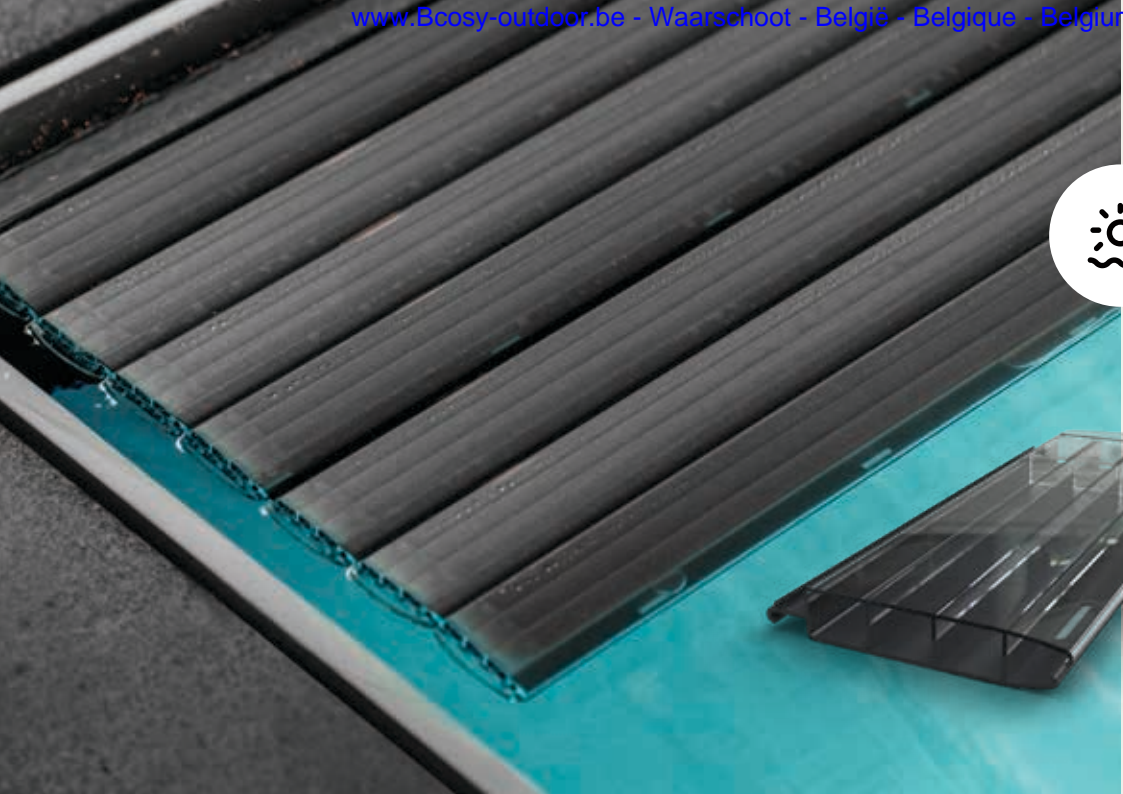

Design

Close to be perfect! Een gesloten Aquadeck® is helemaal in harmonie met je zwembad en vormt een prachtig plaatje in je tuin. Aquadeck® creëert een strak en luxueus design. Voor elk project, voor elke tuin, bestaat er een bijpassende Aquadeck® afdekking. De lamellen gaan mooi op in het landschap van je zwembad en tuin, want ze zijn verkrijgbaar in verschillende kleuren. Naast de verschillende kleuren kun je ook kiezen uit 2 soorten materialen: het standaard materiaal PVC en Polycarbonaat (PC) voor nog hogere kwaliteit en een langere levensduur en fraaiere uitstraling.

Extra garantie op techniek:

Met Aquadeck® kies je voor topkwaliteit.

Uit overtuiging van onze kwaliteit, hanteren we zeer ruime garantievoorwaarden. Wij bieden 5 jaar garantie op de techniek en op de lamellen zowel Polycarbonaat en PVC (wit en grijs).

Anti-Alg

De tóp van onze lamellen, onze zelf ontwikkelde anti-alg lamel, verstopt de algengroei niet, maar voorkómt deze juist. Door de toepassing van een innovatieve sleuventechniek, ontstaat verversing en doorstroming in de lamel met het zwembadwater. Door de aanwezige desinfectie van het zwembad water, breken en voeren we de algen af. Bij het openen en sluiten van de afdekking stroomt water via de sleuven in een roterende beweging door de koppelkamer van de lamel, elke keer weer. Het water tilt het vuil en de algen op en voert het af. Een slimme oplossing die ervoor zorgt dat onze anti-alg lamel zelfreinigend is.

Solar Lamellen

Aquadeck® heeft een hoogwaardig assortiment solar lamellen. Solar lamellen zijn erg populair. De lamellen hebben een transparante bovenkant en een hittebestendige zwarte onderlaag om optimaal gebruik te maken van zonne-energie. Het resultaat? Gratis verwarming van het zwembadwater en de solar lamellen verlengen bovendien het zwemseizoen.