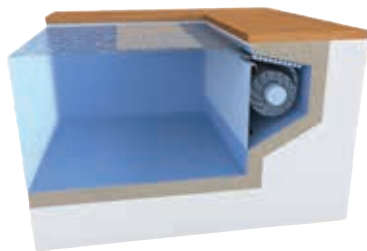

Afschermplaat

In de wand

Een speciale PVC afschermplaat op het einde van het zwembad sluit de afdekking af. In de wand is een extra gleuf voorzien. Zo kan het vuil gemakkelijk weg en stapelt het zich niet op zoals in een gesloten omkasting. Ook hier gebruik je de volledige lengte van het zwembad.