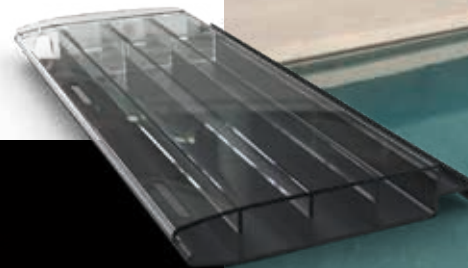

Aquadeck® Passie voor afdeksystemen

Bij Aquadeck® is er een passie en liefde voor zwembaden en afdekkingen. Dankzij dié ambitie zijn we al 20 jaar een toonaangevende fabrikant van automatische afdeksystemen. Aquadeck® is gevestigd in Budel (Nederland). Met zorg, vakmanschap en een gezonde ambitie, produceren wij in eigen huis lamellenafdekkingen van topkwaliteit. Onze ingenieurs zijn altijd op zoek naar de beste & mooiste materialen, ontwikkelen de slimste constructies en gebruiken de veiligste componenten. Puur omdat enkel hét beste goed genoeg is voor ons. De opgebouwde kennis en de jarenlange ervaring zijn daarbij leidend. Maar innovatie is nooit eindig en ook nooit klaar. Het kan altijd nóg beter, slimmer of mooier, denken wij. Tevreden zijn we pas als jij dat bent...en blijft!

Meer info? www.aquadeck.nl