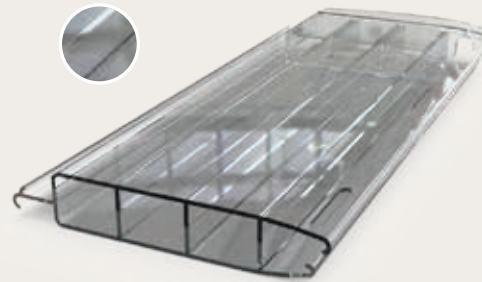

Aquadeck schrijft graag mee aan jouw verhaal. Want elk project en elke cover is uniek in onze ogen. De keuze van de lamellen en het in- of opbouwsysteem, zijn bepalend voor de uitstraling. Aquadeck® lamellen zijn verkrijgbaar in 7 kleuren en 2 soorten materialen: PVC en Polycarbonaat (PC).

Polycarbonaat

Polycarbonaat lamellen hebben een zeer hoge slagvastheid en mede daardoor ook een langere levensduur. Bij enkele PC-lamellen worden solar cellen geïntegreerd. Op die manier wordt zonne-energie omgezet in warmte en bespaar je stevig op het energieverbruik van je zwembad. Polycarbonaat is zeer hagelbestendig en heeft een luxe uitstraling. De maximale breedte voor een afdekking met polycarbonaat lamellen is 7 meter.

- ~ Hagelbestendig
- ~ Tot 7 meter breed
- ~ Hoogste kwaliteit
- ~ Lange levensduur

Polycarbonaat (PC) de allerhoogste kwaliteit en een lange levensduur

PC
Solar

PC
Transparant

PC
Graphite Solar

PC
Platinum Solar

PC
Metallic Solar

PVC, standaard lamellen

- ~ Prijsgunstige keuze
- ~ Tot 7 meter breed
- ~ Duurzaam materiaal
- ~ Minder bestendig tegen hagelslag

PVC

Lamellen in PVC zijn minder duur dan Polycarbonaat. Voor PVC lamellen geldt een maximale breedte tot 7 meter breed. PVC is een duurzaam materiaal, maar is aanzienlijk minder bestendig tegen hagelslag.