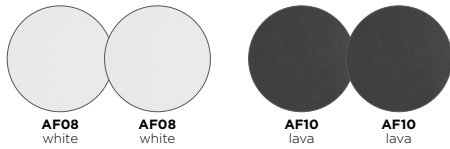

type 2
fabric + interliner
+ outdoor foam (QDF)

dining side chair

dining armchair

lounge chair

2-seater

Ray

MATERIALS

frame: pca | table top: pca (5mm/0.20")

frame: pca | table top: ceramic (9mm/0.35")

frame: teak | table top: pca (5mm/0.20")

frame: teak | table top: ceramic (9mm/0.35")

coffee table S 100xR (33,5h)

coffee table S 80xR (35,5h)

coffee table A 60xR (28,5h)

coffee table B 42xR (43,5h)

[Diphano catalogus](#) [Diphano katalogus](#) [Diphano catalogue](#) [Diphano Katalog](#)

[Diphano Webshop](#) [Diphano Winkels](#) [Diphano Verkooppunten](#) [Diphano Verdelers](#) [Diphano Verdeelpunten](#)