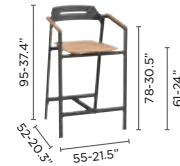

barstool 61h

dining table 164x96