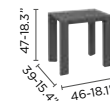

dining armchair
optional teak armrest

barstool 78h

barstool 62h

bench 226x39

bench 160x39

bench 46x39

lounger

side table S