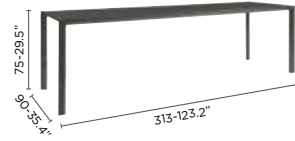

FEATURES

adjustable feet

extendable table 225-345x108

dining table 313x90

high dining table M 226x90

dining table 226x90

dining table 160x80

dining table 80x80