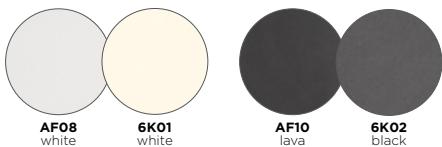

2H43
natural teak

frame: pca | table top: Trespa* (13mm/0.51")

AF08
white

2T90
white

AF10
lava

2T92
black

frame: pca | table top: ceramic (6mm/0.24")

AF08
white