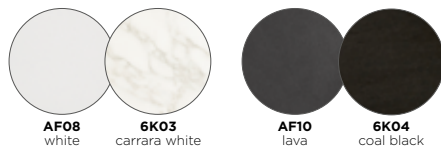

Icon

MATERIALS

☐ frame: pca | finishing: teak slats

☐ frame: pca | table top: teak slats (18mm/0.71")

☐ frame: pca | table top: ceramic (6mm/0.24")

OPTIONS

seat + back cushion

FEATURES