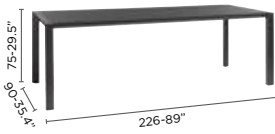

FEATURES

adjustable feet

extendable table 225-345x108

dining table 313x90

high dining table M 226x90

dining table 226x90

dining table 160x80

dining table 80x80