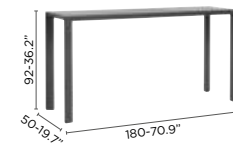

adjustable feet

dining table 260x90

dining table 160x80

party table H

party table M

bar H

bar H with teak

[Diphano catalogus](#) [Diphano katalogus](#) [Diphano catalogue](#) [Diphano Katalog](#)