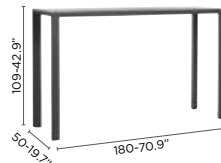

adjustable feet

dining table 260x90

dining table 160x80

party table H

party table M

bar H

bar H with teak

[Diphano catalogus](#) [Diphano katalogus](#) [Diphano catalogue](#) [Diphano Katalog](#)