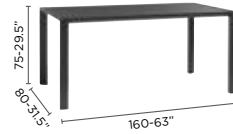

FEATURES

adjustable feet

extendable table 225-345x108

dining table 313x90

high dining table M 226x90

dining table 226x90

dining table 160x80

dining table 80x80