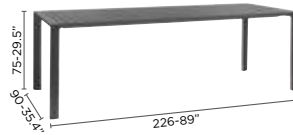

adjustable feet

dining table 260x90

dining table 160x80

party table H

party table M

bar H

bar H with teak

[Diphano catalogus](#) [Diphano katalogus](#) [Diphano catalogue](#) [Diphano Katalog](#)