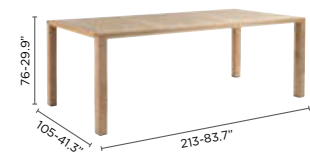

coffee table S 130x75 – lounge table Z 75x75

Natural

MATERIALS

frame + table top: teak

HFTK
natural teak

2H43
natural teak

dining table 300x113

dining table 215x105