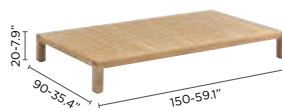

Natural

MATERIALS

frame + table top: teak

HFTK
natural teak

2H43
natural teak

Diphano catalogus Diphano katalogus Diphano catalogue Diphano Katalog

Diphano Webshop Diphano Winkels Diphano Verkooppunten Diphano Verdelers Diphano Verdeelpunten

Diphano Boutique Vente en Ligne Diphano Magasins Diphano Points de vente Diphano Distributeurs Diphano Points de distribution Diphano Revendeurs Diphano

Diphano Distribution Diphano Points of sale Diphano Resellers Diphano Distributors Diphano Retailers Diphano Dealers

Diphano Händler Diphano Shops Diphano E-shops Diphano Geschäfte Diphano Verkaufsstellen Diphano Vertriebsstellen Diphano Händler Diphano Vertriebspartner