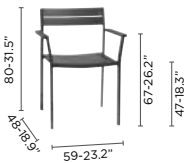

dining armchair
optional teak armrest

barstool 78h

barstool 62h

bench 226x39

bench 160x39

bench 46x39

lounger

side table S