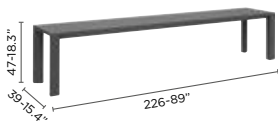

dining armchair
optional teak armrest

barstool 78h

barstool 62h

bench 226x39

bench 160x39

bench 46x39

lounger

side table S