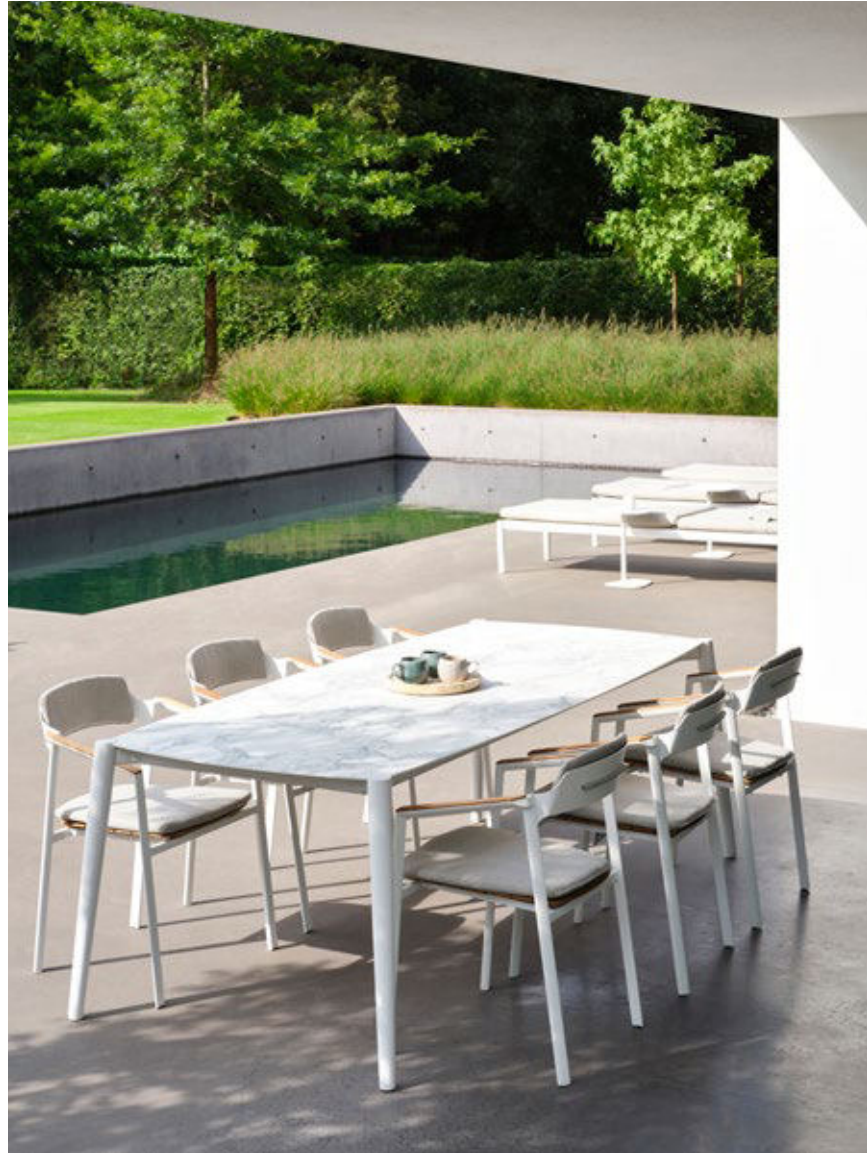

dining armchair — dining table 226x104

barstool 77h — barstool 61h — Metris bar H — Alexa high bistro table H

dining armchair — dining table 292x104

dining table 292x104 — Ray dining side chair — Cubic 2.5-seater — Easy Fit poufs 70xR & 50xR