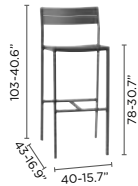

dining armchair
optional teak armrest

barstool 78h

barstool 62h

bench 226x39

bench 160x39

bench 46x39

lounger

side table S