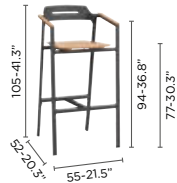

barstool 77h

dining table 226x104