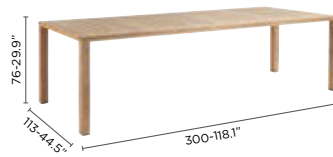

coffee table S 130x75 – lounge table Z 75x75

Natural

MATERIALS

frame + table top: teak

HFTK
natural teak

2H43
natural teak

dining table 300x113

dining table 215x105