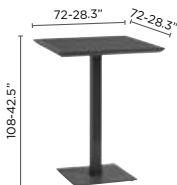

extendable table 225-345x108

dining table 313x90

high dining table M 226x90