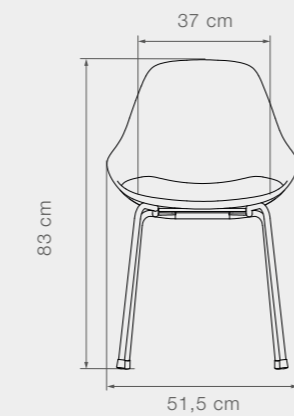

12902+12904 FALK Chair with tube legs

Product weight 12902	5,7 kg // 12,6 lbs	Width	51,5 cm // 20,3 in	Seat width	37 cm // 14,6 in	Seat height/upholstery	44,5/46,5 cm // 17,5/18,3 in
Product weight 12904	5 kg // 11 lbs	Depth	54 cm // 21,3 in	Seat depth	44,5 cm // 17,5 in	Armrest height	54 cm // 21,3 in
Stackable max	10 chairs	Height	83 cm // 32,7 in	Seat height	43/45 cm // 16,9/17,7 in	Martindale	CU: 100.000 / CO: 90.000