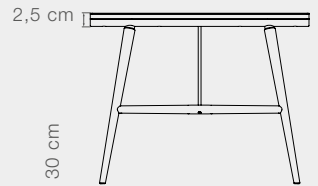

Designed by HENRIK PEDERSEN

Tabletop in linoleum

Oiled oak edge

Frame in solid oiled oak and powder coated black steel

\*TT = TableTop

**12701 HEKLA** Dining table

Product weight	32,2 kg // 70,9 lbs	Width	95 cm // 37,4 in	Height under TT*	71,5 cm // 28,8 in	Space legs top	102 cm // 40,2 in
Bar height	30 cm // 11,8 in	Length	168 cm // 66,1 in	TT* thickness	2,5 cm // 1 in	Diameter	N/A
		Height	74 cm // 29,1 in	Space legs floor	131 cm // 51,6 in		