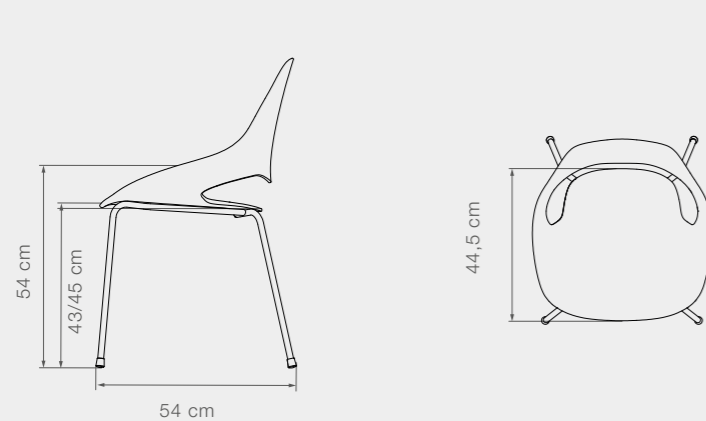

12902+12904 FALK Chair with tube legs

Product weight 12902	5,7 kg // 12,6 lbs	Width	51,5 cm // 20,3 in	Seat width	37 cm // 14,6 in	Seat height/upholstery	44,5/46,5 cm // 17,5/18,3 in
Product weight 12904	5 kg // 11 lbs	Depth	54 cm // 21,3 in	Seat depth	44,5 cm // 17,5 in	Armrest height	54 cm // 21,3 in
Stackable max	10 chairs	Height	83 cm // 32,7 in	Seat height	43/45 cm // 16,9/17,7 in	Martindale	CU: 100.000 / CO: 90.000