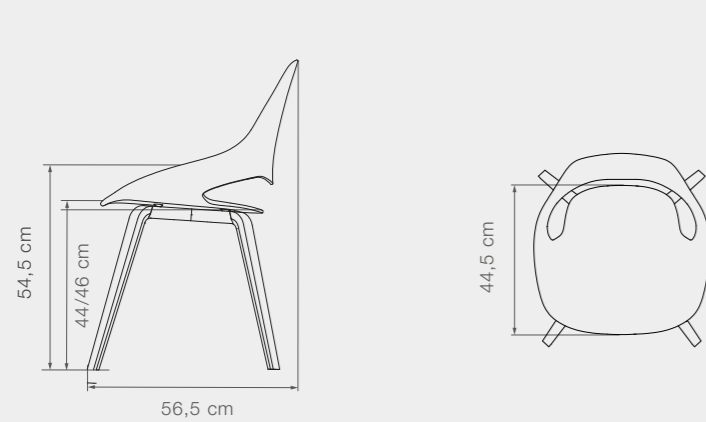

**12901+12903 FALK** Chair with five star castor base

Product weight	9,8 kg // 21,6 lbs	Width	69 cm // 27,2 in	Seat width	37 cm // 14,6 in	Seat height/upholstery	42,5/44,5-56/58 cm
Product weight	9,1 kg // 20 lbs	Depth	69 cm // 27,2 in	Seat depth	44,5 cm // 17,5 in	Armrest height	// 16,7/17,5-22/22,8 in
Diameter	73 cm // 28,7 in	Height	81-94 cm // 31,9-37 in	Seat height	41/43-54,5/56,5 cm	Martindale	CU: 100.000 / CO: 90.000

Martindale (ISO 12947-2):  
CU: CURA and CO: CONNECT fabric

**12902+12904 FALK** Chair with oak veneer legs

**12902+12904 FALK** Chair with four star return swivel base

Product weight 12902	6 kg // 13,2 lbs	Width	51,5 cm // 20,3 in	Seat width	37 cm // 14,6 in	Seat height/upholstery	46,5/47,5 cm // 17,9/18,7 in
Product weight 12904	5,3 kg // 11,7 lbs	Depth	56,5 cm // 22,2 in	Seat depth	44,5 cm // 17,5 in	Armrest height	54 cm // 21,5 in
Diameter	67,5 cm // 26,6 in	Height	82,5 cm // 32,5 in	Seat height	44/46 cm // 17,3/18,1 in	Martindale	CU: 100.000 / CO: 90.000

Product weight 12902	8,3 kg // 18,3 lbs	Width	51,5 cm // 20,3 in	Seat width	37 cm // 14,6 in	Seat height/upholstery	43,5/45,5 cm // 17,1/17,9 in
Product weight 12904	7,8 kg // 17,2 lbs	Depth	54 cm // 21,3 in	Seat depth	44,5 cm // 17,5 in	Armrest height	56 cm // 22 in
Diameter	69,5 cm // 27,4 in	Height	82 cm // 32,3 in	Seat height	42/44 cm // 16,5/17,3 in	Martindale	CU: 100.000 / CO: 90.000