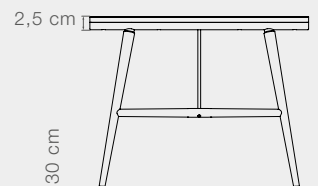

12702 HEKLA Dining table

Product weight	38,4 kg // 84,5 lbs	Width	95 cm // 37,4 in	Height under TT*	71,5 cm // 28,2 in	Space legs top	142 cm // 55,9 in
Bar height	30 cm // 11,8 in	Length	208 cm // 81,9 in	TT* thickness	2,5 cm // 1 in	Diameter	N/A
		Height	74 cm // 29,1 in	Space legs floor	171 cm // 67,3 in