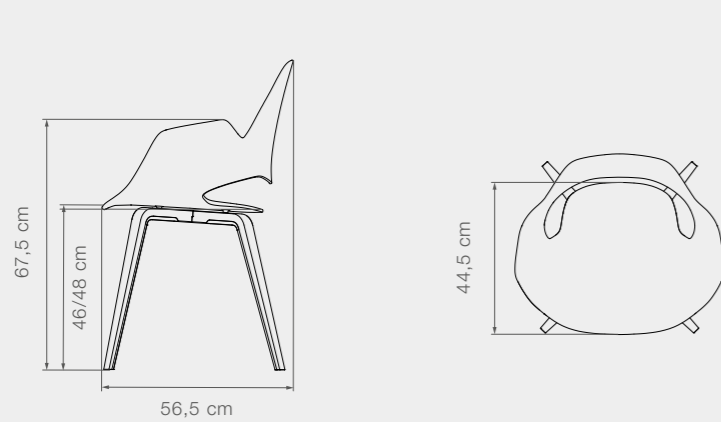

Martindale (ISO 12947-2):  
CU: CURA and CO: CONNECT fabric

**12901+12903 FALK** Chair with oak veneer legs

**12901+12903 FALK** Chair with four star return swivel base

Product weight 12901	6,5 kg // 14,3 lbs	Width	60 cm // 23,6 in	Seat width	37 cm // 14,6 in	Seat height/upholstery	45,5/47,5 cm // 17,9/18,7 in
Product weight 12903	5,8 kg // 12,8 lbs	Depth	56,5 cm // 22,2 in	Seat depth	44,5 cm // 17,5 in	Armrest height	67,5 cm // 26,6 in
Diameter	67,5 cm // 26,6 in	Height	82,5 cm // 32,5 in	Seat height	44/46 cm // 17,3/18,1 in	Martindale	CU: 100.000 / CO: 90.000