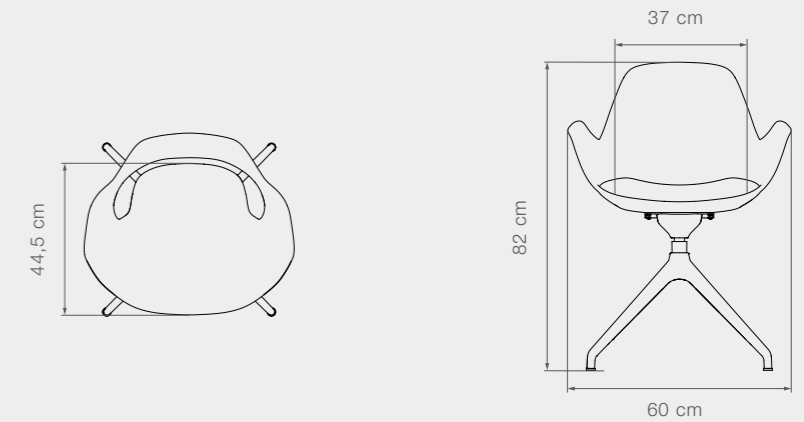

12901+12903 FALK Chair with four star return swivel base

Product weight 12901	6,5 kg // 14,3 lbs	Width	60 cm // 23,6 in	Seat width	37 cm // 14,6 in	Seat height/upholstery	45,5/47,5 cm // 17,9/18,7 in
Product weight 12903	5,8 kg // 12,8 lbs	Depth	56,5 cm // 22,2 in	Seat depth	44,5 cm // 17,5 in	Armrest height	67,5 cm // 26,6 in
Diameter	67,5 cm // 26,6 in	Height	82,5 cm // 32,5 in	Seat height	44/46 cm // 17,3/18,1 in	Martindale	CU: 100.000 / CO: 90.000

Product weight 12901	9 kg // 19,8 lbs	Width	60 cm // 23,6 in	Seat width	37 cm // 14,6 in	Seat height/upholstery	43,5/45,5 cm // 17,1/17,9 in
Product weight 12903	8,3 kg // 18,3 lbs	Depth	54 cm // 21,3 in	Seat depth	44,5 cm // 17,5 in	Armrest height	67 cm // 26,4 in
Diameter	69,5 cm // 27,4 in	Height	82 cm // 32,3 in	Seat height	42/44 cm // 16,5/17,3 in	Martindale	CU: 100.000 / CO: 90.000