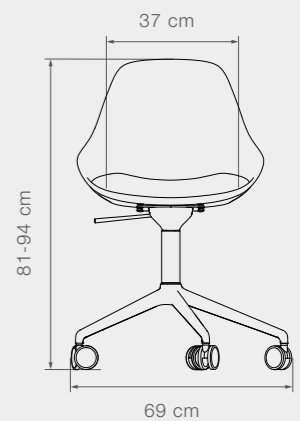

12902+12904 FALK Chair with five star castor base

Product weight 12902	9,3 kg // 20,5 lbs	Width	69 cm // 27,2 in	Seat width	37 cm // 14,6 in	Seat height/upholstery	42,5/44,5-56/58 cm
Product weight 12904	8,6 kg // 19 lbs	Depth	69 cm // 27,2 in	Seat depth	44,5 cm // 17,5 in	Armrest height	// 16,7/17,5-22/22,8 in
Diameter	73 cm // 28,7 in	Height	81-94 cm // 31,9-37 in	Seat height	41/43-54,5/56,5 cm // 16,1/16,9-21,5/22,2 in	Martindale	CU: 100.000 / CO: 90.000