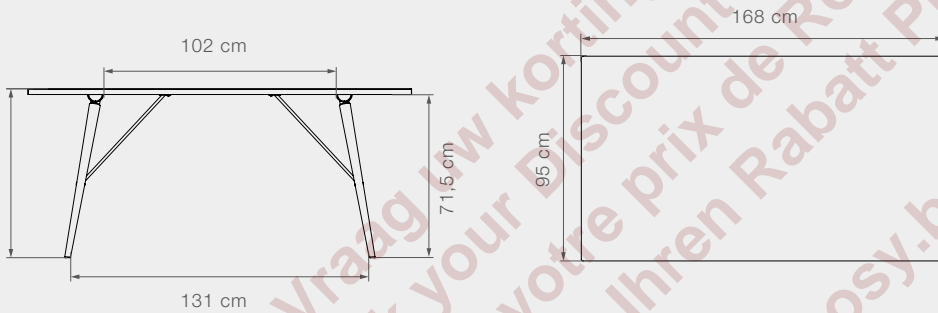

Designed by HENRIK PEDERSEN

Tabletop in linoleum

Oiled oak edge

Frame in solid oiled oak and powder coated black steel

\*TT = TableTop

**12701 HEKLA** Dining table

Product weight	32,2 kg // 70,9 lbs	Width	95 cm // 37,4 in	Height under TT*	71,5 cm // 28,8 in	Space legs top	102 cm // 40,2 in
Bar height	30 cm // 11,8 in	Length	168 cm // 66,1 in	TT* thickness	2,5 cm // 1 in	Diameter	N/A
		Height	74 cm // 29,1 in	Space legs floor	131 cm // 51,6 in		

**12702 HEKLA** Dining table

Product weight	38,4 kg // 84,5 lbs	Width	95 cm // 37,4 in	Height under TT*	71,5 cm // 28,2 in	Space legs top	142 cm // 55,9 in
Bar height	30 cm // 11,8 in	Length	208 cm // 81,9 in	TT* thickness	2,5 cm // 1 in	Diameter	N/A
		Height	74 cm // 29,1 in	Space legs floor	171 cm // 67,3 in		