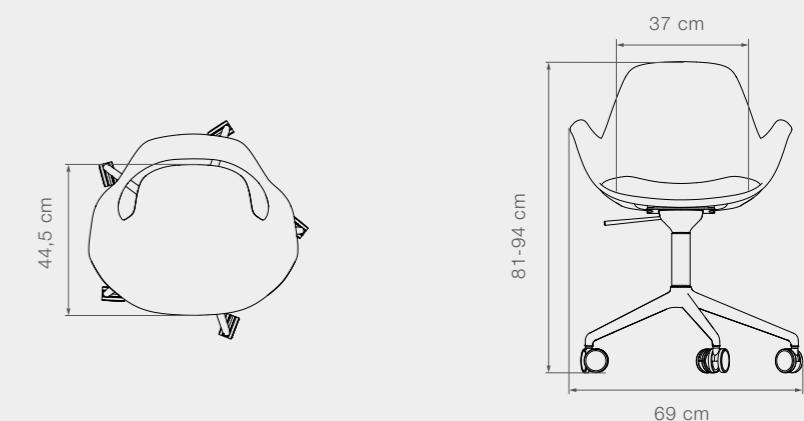

12901+12903 FALK Chair with five star castor base

Product weight	9,8 kg // 21,6 lbs	Width	69 cm // 27,2 in	Seat width	37 cm // 14,6 in	Seat height/upholstery	42,5/44,5-56/58 cm
Product weight	9,1 kg // 20 lbs	Depth	69 cm // 27,2 in	Seat depth	44,5 cm // 17,5 in	Armrest height	// 16,7/17,5-22/22,8 in
Diameter	73 cm // 28,7 in	Height	81-94 cm // 31,9-37 in	Seat height	41/43-54,5/56,5 cm	Martindale	CU: 100.000 / CO: 90.000