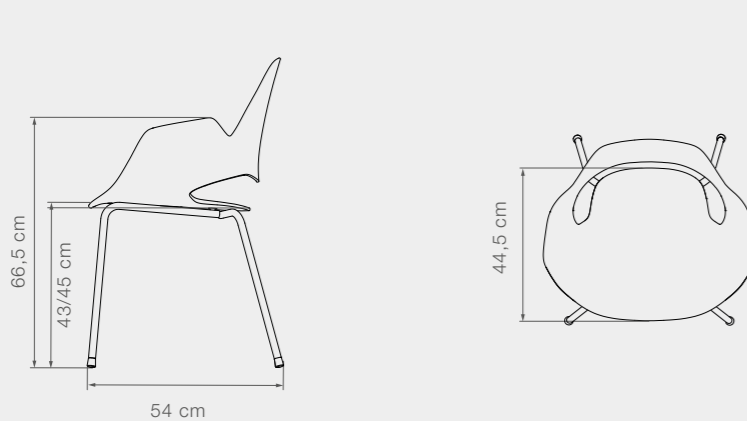

12901+12903 FALK Chair with tube legs

Product weight 12901	6,9 kg // 15,2 lbs	Width	60 cm // 23,6 in	Seat width	37 cm // 14,6 in	Seat height/upholstery	44,5/46,5 cm // 17,5/18,3 in
Product weight 12903	6,2 kg // 13,7 lbs	Depth	54 cm // 21,3 in	Seat depth	44,5 cm // 17,5 in	Armrest height	67 cm // 26,4 in
Stackable max	10 chairs	Height	83 cm // 32,7 in	Seat height	43/45 cm // 16,9/17,7 in	Martindale	CU: 100.000 / CO: 90.000