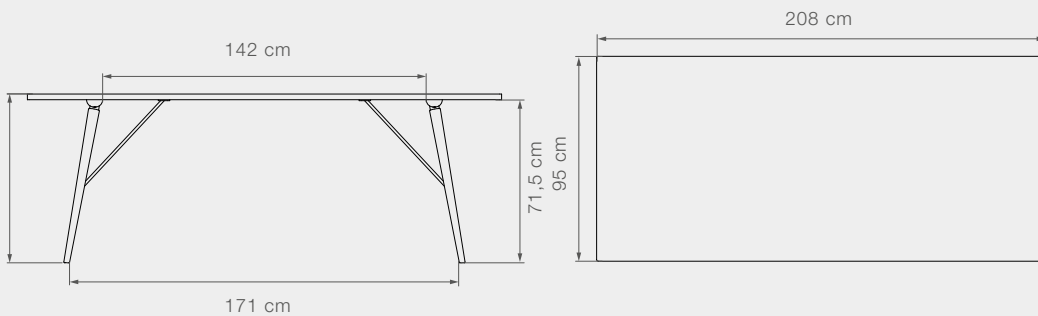

Designed by HENRIK PEDERSEN

Tabletop in linoleum

Oiled oak edge

Frame in solid oiled oak and powder coated black steel

\*TT = TableTop

**12701 HEKLA** Dining table

Product weight	32,2 kg // 70,9 lbs	Width	95 cm // 37,4 in	Height under TT*	71,5 cm // 28,8 in	Space legs top	102 cm // 40,2 in
Bar height	30 cm // 11,8 in	Length	168 cm // 66,1 in	TT* thickness	2,5 cm // 1 in	Diameter	N/A
		Height	74 cm // 29,1 in	Space legs floor	131 cm // 51,6 in		

**12702 HEKLA** Dining table

Product weight	38,4 kg // 84,5 lbs	Width	95 cm // 37,4 in	Height under TT*	71,5 cm // 28,2 in	Space legs top	142 cm // 55,9 in
Bar height	30 cm // 11,8 in	Length	208 cm // 81,9 in	TT* thickness	2,5 cm // 1 in	Diameter	N/A
		Height	74 cm // 29,1 in	Space legs floor	171 cm // 67,3 in		