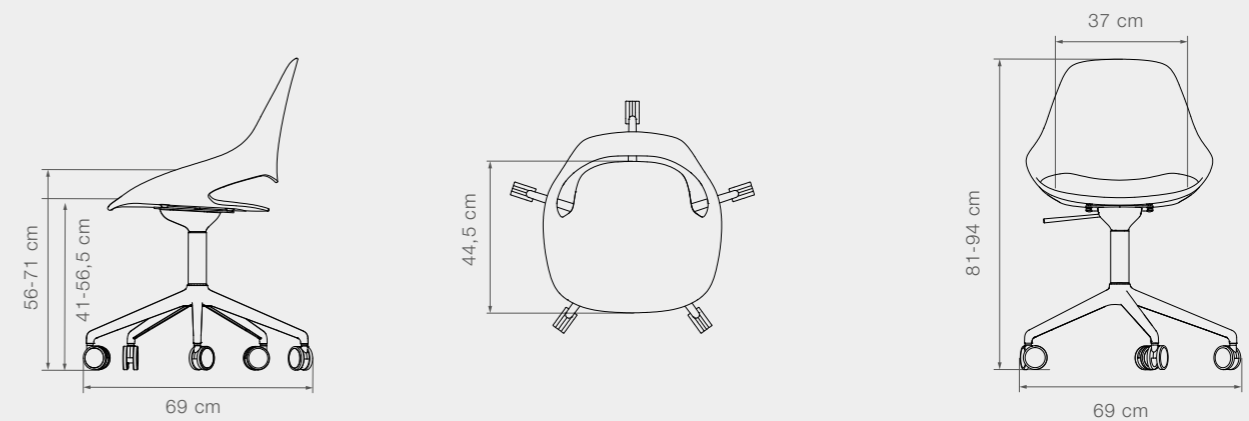

12902+12904 FALK Chair with five star castor base

Product weight 12902	9,3 kg // 20,5 lbs	Width	69 cm // 27,2 in	Seat width	37 cm // 14,6 in	Seat height/upholstery	42,5/44,5-56/58 cm
Product weight 12904	8,6 kg // 19 lbs	Depth	69 cm // 27,2 in	Seat depth	44,5 cm // 17,5 in	Armrest height	// 16,7/17,5-22/22,8 in
Diameter	73 cm // 28,7 in	Height	81-94 cm // 31,9-37 in	Seat height	41/43-54,5/56,5 cm // 16,1/16,9-21,5/22,2 in	Martindale	CU: 100.000 / CO: 90.000