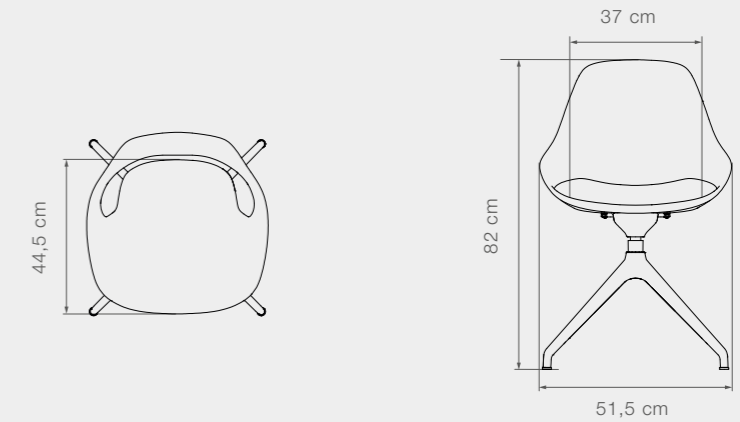

**12901+12903 FALK** Chair with five star castor base

Product weight	9,8 kg // 21,6 lbs	Width	69 cm // 27,2 in	Seat width	37 cm // 14,6 in	Seat height/upholstery	42,5/44,5-56/58 cm
Product weight	9,1 kg // 20 lbs	Depth	69 cm // 27,2 in	Seat depth	44,5 cm // 17,5 in	Armrest height	// 16,7/17,5-22/22,8 in
Diameter	73 cm // 28,7 in	Height	81-94 cm // 31,9-37 in	Seat height	41/43-54,5/56,5 cm	Martindale	CU: 100.000 / CO: 90.000

Martindale (ISO 12947-2):  
CU: CURA and CO: CONNECT fabric

**12902+12904 FALK** Chair with oak veneer legs

**12902+12904 FALK** Chair with four star return swivel base

Product weight 12902	6 kg // 13,2 lbs	Width	51,5 cm // 20,3 in	Seat width	37 cm // 14,6 in	Seat height/upholstery	46,5/47,5 cm // 17,9/18,7 in
Product weight 12904	5,3 kg // 11,7 lbs	Depth	56,5 cm // 22,2 in	Seat depth	44,5 cm // 17,5 in	Armrest height	54 cm // 21,5 in
Diameter	67,5 cm // 26,6 in	Height	82,5 cm // 32,5 in	Seat height	44/46 cm // 17,3/18,1 in	Martindale	CU: 100.000 / CO: 90.000

Product weight 12902	8,3 kg // 18,3 lbs	Width	51,5 cm // 20,3 in	Seat width	37 cm // 14,6 in	Seat height/upholstery	43,5/45,5 cm // 17,1/17,9 in
Product weight 12904	7,8 kg // 17,2 lbs	Depth	54 cm // 21,3 in	Seat depth	44,5 cm // 17,5 in	Armrest height	56 cm // 22 in
Diameter	69,5 cm // 27,4 in	Height	82 cm // 32,3 in	Seat height	42/44 cm // 16,5/17,3 in	Martindale	CU: 100.000 / CO: 90.000