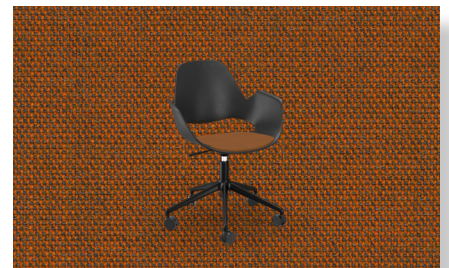

TERRACOTTA
HOUE: 31
Gabriel: 63107