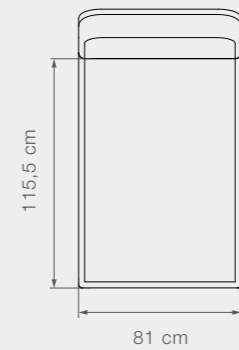

12211 + 12212 LEVEL / 22211 + 22212 LEVEL2 Cozy corner, right and left

12209 LEVEL / 22209 LEVEL2 Chaiselong

Product weight LEVEL	35,5 kg // 78,3 lbs	Width	173,5 cm // 68,3 in	Seat width w. cushion	149 cm // 58,7 in	Tube size	Ø30 mm // 1,2 in
Product weight LEVEL 2	41,5 kg // 91,5 lbs	Depth	139 cm // 54,7 in	Seat depth w. cushion	114 cm // 44,9 in	Lamella size	1,5x7 cm // 0,6x2,8 in
Diameter	222 cm // 87,4 in	Height	68,5 cm // 27 in	Seat height w. cushion	38 cm // 15 in		

Product weight LEVEL	15,9 kg // 35 lbs	Width	81 cm // 31,9 in	Seat width w. cushion	81 cm // 31,9 in	Tube size	Ø30 mm // 1,2 in
Product weight LEVEL 2	17,7 kg // 39 lbs	Depth	139 cm // 54,7 in	Seat depth w. cushion	115,5 cm // 45,5 in	Lamella	1,5x7 cm // 0,6x2,8 in
Diameter	158 cm // 62,2 in	Height	68,5 cm // 27 in	Seat height w. cushion	38 cm // 15 in