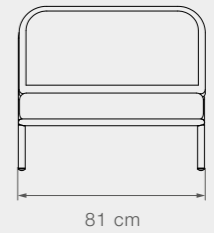

Product weight LEVEL	19,7 kg // 43,4	Width	139 cm // 54,7 in	Seat width w. cushion	114 cm // 44,9 in	Tube size	Ø30 mm // 1,2 in
Product weight LEVEL 2	24,2 kg // 53,4 lbs	Depth	92,5 cm // 36,4 in	Seat depth w. cushion	67 cm // 26,4 in	Lamella size	1,5x7 cm // 0,6x2,8 in
Diameter	162 cm // 63,8 in	Height	68,5 cm // 27 in	Seat height w. cushion	38 cm // 15 in		

Product weight LEVEL	11,4 kg // 25,1 lbs	Width	81 cm // 31,9 in	Seat width w. cushion	81 cm // 31,9 in	Tube size	Ø30 mm // 1,2 in
Product weight LEVEL 2	13,2 kg // 29,1 lbs	Depth	92,5 cm // 36,4 in	Seat depth w. cushion	67 cm // 26,4 in	Lamella	1,5x7 cm // 0,6x2,8 in
Diameter	120 cm // 47,2 in	Height	68,5 cm // 27 in	Seat height w. cushion	38 cm // 15 in		

Product weight LEVEL	15,9 kg // 35 lbs	Width	81 cm // 31,9 in	Seat width w. cushion	81 cm // 31,9 in	Tube size	Ø30 mm // 1,2 in
Product weight LEVEL 2	17,7 kg // 39 lbs	Depth	139 cm // 54,7 in	Seat depth w. cushion	115,5 cm // 45,5 in	Lamella	1,5x7 cm // 0,6x2,8 in
Diameter	158 cm // 62,2 in	Height	68,5 cm // 27 in	Seat height w. cushion	38 cm // 15 in		

Product weight	12,7 kg // 28 lbs	Width	81 cm // 31,9 in	Height under TT*	19,5 cm // 7,7 in	Space legs top	75 cm // 29,5 in
Tube size	Ø30 mm // 1,2 in	Depth	81 cm // 31,9 in	TT* thickness	9 cm // 3,5 in	Diameter	114 cm // 44,9 in
Lamella size	1,5x4,5 cm // 0,6x1,8 in	Height	28,5 cm // 11,2 in	Space legs floor	75 cm // 29,5 in	Slats used	15