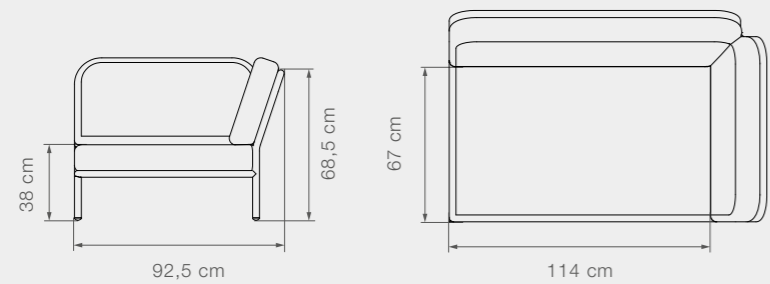

Product weight LEVEL	19,7 kg // 43,4	Width	139 cm // 54,7 in	Seat width w. cushion	114 cm // 44,9 in	Tube size	Ø30 mm // 1,2 in
Product weight LEVEL 2	24,2 kg // 53,4 lbs	Depth	92,5 cm // 36,4 in	Seat depth w. cushion	67 cm // 26,4 in	Lamella size	1,5x7 cm // 0,6x2,8 in
Diameter	162 cm // 63,8 in	Height	68,5 cm // 27 in	Seat height w. cushion	38 cm // 15 in		

Product weight LEVEL	11,4 kg // 25,1 lbs	Width	81 cm // 31,9 in	Seat width w. cushion	81 cm // 31,9 in	Tube size	Ø30 mm // 1,2 in
Product weight LEVEL 2	13,2 kg // 29,1 lbs	Depth	92,5 cm // 36,4 in	Seat depth w. cushion	67 cm // 26,4 in	Lamella	1,5x7 cm // 0,6x2,8 in
Diameter	120 cm // 47,2 in	Height	68,5 cm // 27 in	Seat height w. cushion	38 cm // 15 in		

Product weight LEVEL	15,9 kg // 35 lbs	Width	81 cm // 31,9 in	Seat width w. cushion	81 cm // 31,9 in	Tube size	Ø30 mm // 1,2 in
Product weight LEVEL 2	17,7 kg // 39 lbs	Depth	139 cm // 54,7 in	Seat depth w. cushion	115,5 cm // 45,5 in	Lamella	1,5x7 cm // 0,6x2,8 in
Diameter	158 cm // 62,2 in	Height	68,5 cm // 27 in	Seat height w. cushion	38 cm // 15 in		

12203 LEVEL / 22203 LEVEL2 Ottoman

Product weight	8,6 kg // 19 lbs	Width	81 cm // 31,9 in	Seat width w. cushion	81 cm // 31,9 in	Diameter	114 cm // 44,9 in
Tube size	Ø30 mm // 1,2 in	Depth	81 cm // 31,9 in	Seat depth w. cushion	81 cm // 31,9 in		
Lamella size	1,5x4,5 cm // 0,6x1,8 in	Height	22,5 cm // 8,9 in	Seat height w. cushion	38 cm // 15 in		