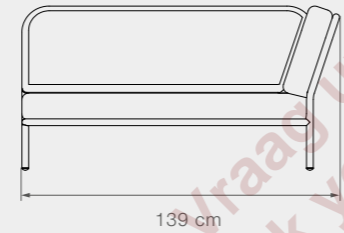

Product weight LEVEL	19,7 kg // 43,4	Width	139 cm // 54,7 in	Seat width w. cushion	114 cm // 44,9 in	Tube size	Ø30 mm // 1,2 in
Product weight LEVEL 2	24,2 kg // 53,4 lbs	Depth	92,5 cm // 36,4 in	Seat depth w. cushion	67 cm // 26,4 in	Lamella size	1,5x7 cm // 0,6x2,8 in
Diameter	162 cm // 63,8 in	Height	68,5 cm // 27 in	Seat height w. cushion	38 cm // 15 in		

Product weight LEVEL	11,4 kg // 25,1 lbs	Width	81 cm // 31,9 in	Seat width w. cushion	81 cm // 31,9 in	Tube size	Ø30 mm // 1,2 in
Product weight LEVEL 2	13,2 kg // 29,1 lbs	Depth	92,5 cm // 36,4 in	Seat depth w. cushion	67 cm // 26,4 in	Lamella	1,5x7 cm // 0,6x2,8 in
Diameter	120 cm // 47,2 in	Height	68,5 cm // 27 in	Seat height w. cushion	38 cm // 15 in		

Product weight LEVEL	15,9 kg // 35 lbs	Width	81 cm // 31,9 in	Seat width w. cushion	81 cm // 31,9 in	Tube size	Ø30 mm // 1,2 in
Product weight LEVEL 2	17,7 kg // 39 lbs	Depth	139 cm // 54,7 in	Seat depth w. cushion	115,5 cm // 45,5 in	Lamella	1,5x7 cm // 0,6x2,8 in
Diameter	158 cm // 62,2 in	Height	68,5 cm // 27 in	Seat height w. cushion	38 cm // 15 in		

Product weight	12,7 kg // 28 lbs	Width	81 cm // 31,9 in	Height under TT*	19,5 cm // 7,7 in	Space legs top	75 cm // 29,5 in
Tube size	Ø30 mm // 1,2 in	Depth	81 cm // 31,9 in	TT* thickness	9 cm // 3,5 in	Diameter	114 cm // 44,9 in
Lamella size	1,5x4,5 cm // 0,6x1,8 in	Height	28,5 cm // 11,2 in	Space legs floor	75 cm // 29,5 in	Slats used	15