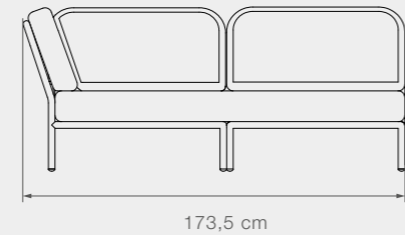

12211 + 12212 LEVEL / 22211 + 22212 LEVEL2 Cozy corner, right and left

12209 LEVEL / 22209 LEVEL2 Chaiselong

Product weight LEVEL	35,5 kg // 78,3 lbs	Width	173,5 cm // 68,3 in	Seat width w. cushion	149 cm // 58,7 in	Tube size	Ø30 mm // 1,2 in
Product weight LEVEL 2	41,5 kg // 91,5 lbs	Depth	139 cm // 54,7 in	Seat depth w. cushion	114 cm // 44,9 in	Lamella size	1,5x7 cm // 0,6x2,8 in
Diameter	222 cm // 87,4 in	Height	68,5 cm // 27 in	Seat height w. cushion	38 cm // 15 in		

Product weight LEVEL	15,9 kg // 35 lbs	Width	81 cm // 31,9 in	Seat width w. cushion	81 cm // 31,9 in	Tube size	Ø30 mm // 1,2 in
Product weight LEVEL 2	17,7 kg // 39 lbs	Depth	139 cm // 54,7 in	Seat depth w. cushion	115,5 cm // 45,5 in	Lamella	1,5x7 cm // 0,6x2,8 in
Diameter	158 cm // 62,2 in	Height	68,5 cm // 27 in	Seat height w. cushion	38 cm // 15 in