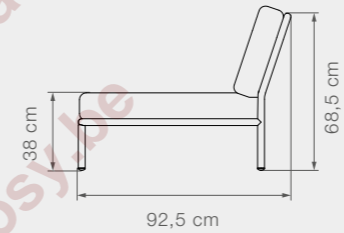

Product weight LEVEL	19,7 kg // 43,4	Width	139 cm // 54,7 in	Seat width w. cushion	114 cm // 44,9 in	Tube size	Ø30 mm // 1,2 in
Product weight LEVEL 2	24,2 kg // 53,4 lbs	Depth	92,5 cm // 36,4 in	Seat depth w. cushion	67 cm // 26,4 in	Lamella size	1,5x7 cm // 0,6x2,8 in
Diameter	162 cm // 63,8 in	Height	68,5 cm // 27 in	Seat height w. cushion	38 cm // 15 in		

Product weight LEVEL	11,4 kg // 25,1 lbs	Width	81 cm // 31,9 in	Seat width w. cushion	81 cm // 31,9 in	Tube size	Ø30 mm // 1,2 in
Product weight LEVEL 2	13,2 kg // 29,1 lbs	Depth	92,5 cm // 36,4 in	Seat depth w. cushion	67 cm // 26,4 in	Lamella	1,5x7 cm // 0,6x2,8 in
Diameter	120 cm // 47,2 in	Height	68,5 cm // 27 in	Seat height w. cushion	38 cm // 15 in		

Product weight LEVEL	15,9 kg // 35 lbs	Width	81 cm // 31,9 in	Seat width w. cushion	81 cm // 31,9 in	Tube size	Ø30 mm // 1,2 in
Product weight LEVEL 2	17,7 kg // 39 lbs	Depth	139 cm // 54,7 in	Seat depth w. cushion	115,5 cm // 45,5 in	Lamella	1,5x7 cm // 0,6x2,8 in
Diameter	158 cm // 62,2 in	Height	68,5 cm // 27 in	Seat height w. cushion	38 cm // 15 in		

Product weight	12,7 kg // 28 lbs	Width	81 cm // 31,9 in	Height under TT*	19,5 cm // 7,7 in	Space legs top	75 cm // 29,5 in
Tube size	Ø30 mm // 1,2 in	Depth	81 cm // 31,9 in	TT* thickness	9 cm // 3,5 in	Diameter	114 cm // 44,9 in
Lamella size	1,5x4,5 cm // 0,6x1,8 in	Height	28,5 cm // 11,2 in	Space legs floor	75 cm // 29,5 in	Slats used	15