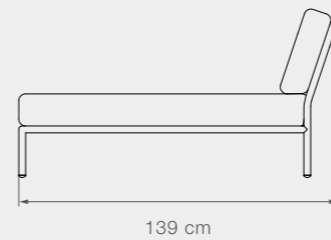

12211 + 12212 LEVEL / 22211 + 22212 LEVEL2 Cozy corner, right and left

12209 LEVEL / 22209 LEVEL2 Chaiselong

Product weight LEVEL	35,5 kg // 78,3 lbs	Width	173,5 cm // 68,3 in	Seat width w. cushion	149 cm // 58,7 in	Tube size	Ø30 mm // 1,2 in
Product weight LEVEL 2	41,5 kg // 91,5 lbs	Depth	139 cm // 54,7 in	Seat depth w. cushion	114 cm // 44,9 in	Lamella size	1,5x7 cm // 0,6x2,8 in
Diameter	222 cm // 87,4 in	Height	68,5 cm // 27 in	Seat height w. cushion	38 cm // 15 in		

Product weight LEVEL	15,9 kg // 35 lbs	Width	81 cm // 31,9 in	Seat width w. cushion	81 cm // 31,9 in	Tube size	Ø30 mm // 1,2 in
Product weight LEVEL 2	17,7 kg // 39 lbs	Depth	139 cm // 54,7 in	Seat depth w. cushion	115,5 cm // 45,5 in	Lamella	1,5x7 cm // 0,6x2,8 in
Diameter	158 cm // 62,2 in	Height	68,5 cm // 27 in	Seat height w. cushion	38 cm // 15 in