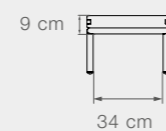

12206 LEVEL / LEVEL2 Side table

Product weight	6,3 kg // 13,9 lbs	Width	40 cm // 15,7 in	Height under TT*	19,5 cm // 7,7 in	Space legs top	34 cm // 13,4 in
Tube size	Ø30 mm // 1,2 in	Depth	81 cm // 31,9 in	TT* thickness	9 cm // 3,5 in	Diameter	90 cm // 35,4 in
Lamella size	1,5x4,5 cm // 0,6x1,8 in	Height	28,5 cm // 11,2 in	Space legs floor	34 cm // 13,4 in	Slats used	7