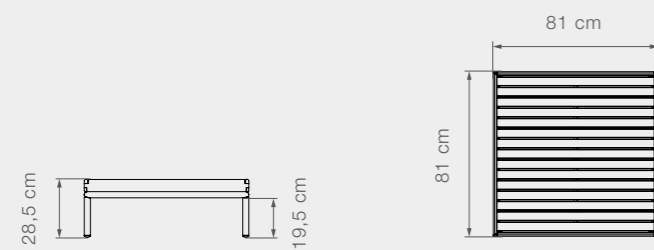

Product weight LEVEL	11,4 kg // 25,1 lbs	Width	81 cm // 31,9 in	Seat width w. cushion	81 cm // 31,9 in	Tube size	Ø30 mm // 1,2 in
Product weight LEVEL 2	13,2 kg // 29,1 lbs	Depth	92,5 cm // 36,4 in	Seat depth w. cushion	67 cm // 26,4 in	Lamella	1,5x7 cm // 0,6x2,8 in
Diameter	120 cm // 47,2 in	Height	68,5 cm // 27 in	Seat height w. cushion	38 cm // 15 in		

Product weight LEVEL	15,9 kg // 35 lbs	Width	81 cm // 31,9 in	Seat width w. cushion	81 cm // 31,9 in	Tube size	Ø30 mm // 1,2 in
Product weight LEVEL 2	17,7 kg // 39 lbs	Depth	139 cm // 54,7 in	Seat depth w. cushion	115,5 cm // 45,5 in	Lamella	1,5x7 cm // 0,6x2,8 in
Diameter	158 cm // 62,2 in	Height	68,5 cm // 27 in	Seat height w. cushion	38 cm // 15 in		

Product weight	12,7 kg // 28 lbs	Width	81 cm // 31,9 in	Height under TT*	19,5 cm // 7,7 in	Space legs top	75 cm // 29,5 in
Tube size	Ø30 mm // 1,2 in	Depth	81 cm // 31,9 in	TT* thickness	9 cm // 3,5 in	Diameter	114 cm // 44,9 in
Lamella size	1,5x4,5 cm // 0,6x1,8 in	Height	28,5 cm // 11,2 in	Space legs floor	75 cm // 29,5 in	Slats used	15

12206 LEVEL / LEVEL2 Side table

Product weight	6,3 kg // 13,9 lbs	Width	40 cm // 15,7 in	Height under TT*	19,5 cm // 7,7 in	Space legs top	34 cm // 13,4 in
Tube size	Ø30 mm // 1,2 in	Depth	81 cm // 31,9 in	TT* thickness	9 cm // 3,5 in	Diameter	90 cm // 35,4 in
Lamella size	1,5x4,5 cm // 0,6x1,8 in	Height	28,5 cm // 11,2 in	Space legs floor	34 cm // 13,4 in	Slats used	7