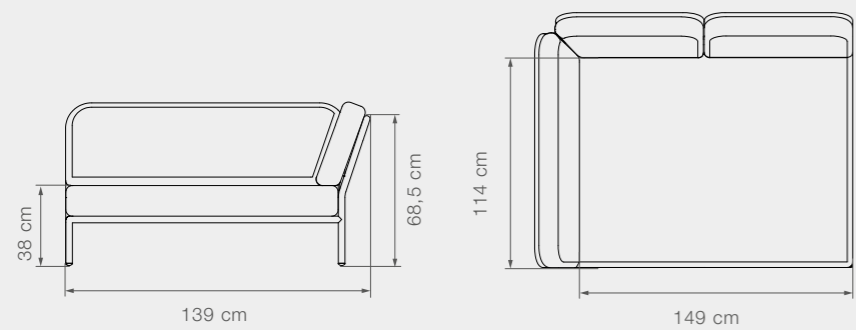

12211 + 12212 LEVEL / 22211 + 22212 LEVEL2 Cozy corner, right and left

12209 LEVEL / 22209 LEVEL2 Chaiselong

Product weight LEVEL	35,5 kg // 78,3 lbs	Width	173,5 cm // 68,3 in	Seat width w. cushion	149 cm // 58,7 in	Tube size	Ø30 mm // 1,2 in
Product weight LEVEL 2	41,5 kg // 91,5 lbs	Depth	139 cm // 54,7 in	Seat depth w. cushion	114 cm // 44,9 in	Lamella size	1,5x7 cm // 0,6x2,8 in
Diameter	222 cm // 87,4 in	Height	68,5 cm // 27 in	Seat height w. cushion	38 cm // 15 in		

Product weight LEVEL	15,9 kg // 35 lbs	Width	81 cm // 31,9 in	Seat width w. cushion	81 cm // 31,9 in	Tube size	Ø30 mm // 1,2 in
Product weight LEVEL 2	17,7 kg // 39 lbs	Depth	139 cm // 54,7 in	Seat depth w. cushion	115,5 cm // 45,5 in	Lamella	1,5x7 cm // 0,6x2,8 in
Diameter	158 cm // 62,2 in	Height	68,5 cm // 27 in	Seat height w. cushion	38 cm // 15 in