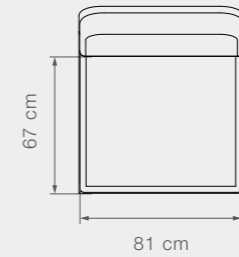

Product weight LEVEL	19,7 kg // 43,4	Width	139 cm // 54,7 in	Seat width w. cushion	114 cm // 44,9 in	Tube size	Ø30 mm // 1,2 in
Product weight LEVEL 2	24,2 kg // 53,4 lbs	Depth	92,5 cm // 36,4 in	Seat depth w. cushion	67 cm // 26,4 in	Lamella size	1,5x7 cm // 0,6x2,8 in
Diameter	162 cm // 63,8 in	Height	68,5 cm // 27 in	Seat height w. cushion	38 cm // 15 in		

Product weight LEVEL	11,4 kg // 25,1 lbs	Width	81 cm // 31,9 in	Seat width w. cushion	81 cm // 31,9 in	Tube size	Ø30 mm // 1,2 in
Product weight LEVEL 2	13,2 kg // 29,1 lbs	Depth	92,5 cm // 36,4 in	Seat depth w. cushion	67 cm // 26,4 in	Lamella	1,5x7 cm // 0,6x2,8 in
Diameter	120 cm // 47,2 in	Height	68,5 cm // 27 in	Seat height w. cushion	38 cm // 15 in		

Product weight LEVEL	15,9 kg // 35 lbs	Width	81 cm // 31,9 in	Seat width w. cushion	81 cm // 31,9 in	Tube size	Ø30 mm // 1,2 in
Product weight LEVEL 2	17,7 kg // 39 lbs	Depth	139 cm // 54,7 in	Seat depth w. cushion	115,5 cm // 45,5 in	Lamella	1,5x7 cm // 0,6x2,8 in
Diameter	158 cm // 62,2 in	Height	68,5 cm // 27 in	Seat height w. cushion	38 cm // 15 in		

12206 LEVEL / LEVEL2 Side table

Product weight	6,3 kg // 13,9 lbs	Width	40 cm // 15,7 in	Height under TT*	19,5 cm // 7,7 in	Space legs top	34 cm // 13,4 in
Tube size	Ø30 mm // 1,2 in	Depth	81 cm // 31,9 in	TT* thickness	9 cm // 3,5 in	Diameter	90 cm // 35,4 in
Lamella size	1,5x4,5 cm // 0,6x1,8 in	Height	28,5 cm // 11,2 in	Space legs floor	34 cm // 13,4 in	Slats used	7