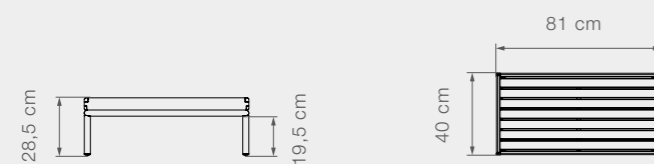

12206 LEVEL / LEVEL2 Side table

Product weight	6,3 kg // 13,9 lbs	Width	40 cm // 15,7 in	Height under TT*	19,5 cm // 7,7 in	Space legs top	34 cm // 13,4 in
Tube size	Ø30 mm // 1,2 in	Depth	81 cm // 31,9 in	TT* thickness	9 cm // 3,5 in	Diameter	90 cm // 35,4 in
Lamella size	1,5x4,5 cm // 0,6x1,8 in	Height	28,5 cm // 11,2 in	Space legs floor	34 cm // 13,4 in	Slats used	7