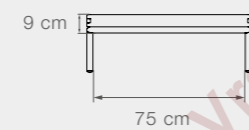

Product weight LEVEL	19,7 kg // 43,4	Width	139 cm // 54,7 in	Seat width w. cushion	114 cm // 44,9 in	Tube size	Ø30 mm // 1,2 in
Product weight LEVEL 2	24,2 kg // 53,4 lbs	Depth	92,5 cm // 36,4 in	Seat depth w. cushion	67 cm // 26,4 in	Lamella size	1,5x7 cm // 0,6x2,8 in
Diameter	162 cm // 63,8 in	Height	68,5 cm // 27 in	Seat height w. cushion	38 cm // 15 in		

Product weight LEVEL	11,4 kg // 25,1 lbs	Width	81 cm // 31,9 in	Seat width w. cushion	81 cm // 31,9 in	Tube size	Ø30 mm // 1,2 in
Product weight LEVEL 2	13,2 kg // 29,1 lbs	Depth	92,5 cm // 36,4 in	Seat depth w. cushion	67 cm // 26,4 in	Lamella	1,5x7 cm // 0,6x2,8 in
Diameter	120 cm // 47,2 in	Height	68,5 cm // 27 in	Seat height w. cushion	38 cm // 15 in		

Product weight LEVEL	15,9 kg // 35 lbs	Width	81 cm // 31,9 in	Seat width w. cushion	81 cm // 31,9 in	Tube size	Ø30 mm // 1,2 in
Product weight LEVEL 2	17,7 kg // 39 lbs	Depth	139 cm // 54,7 in	Seat depth w. cushion	115,5 cm // 45,5 in	Lamella	1,5x7 cm // 0,6x2,8 in
Diameter	158 cm // 62,2 in	Height	68,5 cm // 27 in	Seat height w. cushion	38 cm // 15 in		

Product weight	12,7 kg // 28 lbs	Width	81 cm // 31,9 in	Height under TT*	19,5 cm // 7,7 in	Space legs top	75 cm // 29,5 in
Tube size	Ø30 mm // 1,2 in	Depth	81 cm // 31,9 in	TT* thickness	9 cm // 3,5 in	Diameter	114 cm // 44,9 in
Lamella size	1,5x4,5 cm // 0,6x1,8 in	Height	28,5 cm // 11,2 in	Space legs floor	75 cm // 29,5 in	Slats used	15