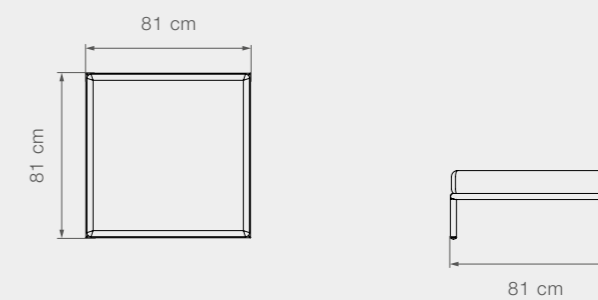

12203 LEVEL / 22203 LEVEL2 Ottoman

Product weight	8,6 kg // 19 lbs	Width	81 cm // 31,9 in	Seat width w. cushion	81 cm // 31,9 in	Diameter	114 cm // 44,9 in
Tube size	Ø30 mm // 1,2 in	Depth	81 cm // 31,9 in	Seat depth w. cushion	81 cm // 31,9 in		
Lamella size	1,5x4,5 cm // 0,6x1,8 in	Height	22,5 cm // 8,9 in	Seat height w. cushion	38 cm // 15 in