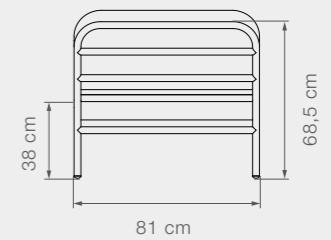

12211 + 12212 LEVEL / 22211 + 22212 LEVEL2 Cozy corner, right and left

12209 LEVEL / 22209 LEVEL2 Chaiselong

Product weight LEVEL	35,5 kg // 78,3 lbs	Width	173,5 cm // 68,3 in	Seat width w. cushion	149 cm // 58,7 in	Tube size	Ø30 mm // 1,2 in
Product weight LEVEL 2	41,5 kg // 91,5 lbs	Depth	139 cm // 54,7 in	Seat depth w. cushion	114 cm // 44,9 in	Lamella size	1,5x7 cm // 0,6x2,8 in
Diameter	222 cm // 87,4 in	Height	68,5 cm // 27 in	Seat height w. cushion	38 cm // 15 in		

Product weight LEVEL	15,9 kg // 35 lbs	Width	81 cm // 31,9 in	Seat width w. cushion	81 cm // 31,9 in	Tube size	Ø30 mm // 1,2 in
Product weight LEVEL 2	17,7 kg // 39 lbs	Depth	139 cm // 54,7 in	Seat depth w. cushion	115,5 cm // 45,5 in	Lamella	1,5x7 cm // 0,6x2,8 in
Diameter	158 cm // 62,2 in	Height	68,5 cm // 27 in	Seat height w. cushion	38 cm // 15 in