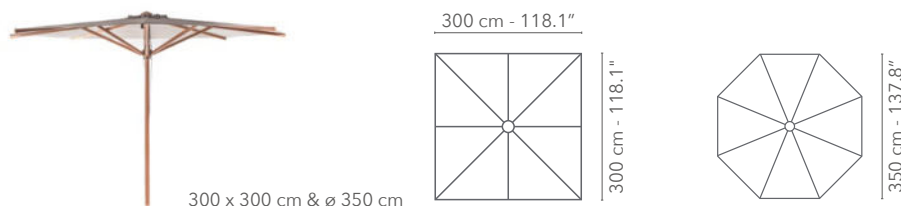

CUBA

Mid pole frame, eucalyptus.
Mât central, eucalyptus.
Middenstam parasol, eucalyptus.

Canopy is weatherproof and colour resistant.
Toile est résistant aux intempéries et aux couleurs.
Doek is weerbestendig en kleurvast.

Diameter of the pole: ø 61 mm, 2.4".
Diamètre du mât : ø 61 mm, 2.4".
Diameter van de mast: ø 61 mm, 2.4".

max. 39 km/h, 24.2 mph

CUBA

UFCUB FRAME - STRUCTURE		300 x 300	ø 350
	W60 eucalyptus	€ 1.175	€ 1.175

UCCUB CANOPY - TOILE - DOEK		300 x 300	ø 350		
	C001 natural	€ 995	€ 995		
	C101 cloud				
	C106 gris nature			€ 995	€ 995
	C204 night				
	C208 black			€ 995	€ 995
	C301 taupe				
	C010 latte	€ 995	€ 995		
	C211 steel				
	C304 walnut	€ 995	€ 995		
	C212 gasoline				

Free pick: other fabrics on demand - autres tissus sur demande - andere stoffen op aanvraag

UB BASE - VOET

	LUC-60-B01 lucca heavy white	€ 245
	LUC-60-B06 lucca heavy hazel	
	LUC-60-B30 lucca heavy anthracite	
OPTIONAL	UALUC-WHE.60 lucca light wheels - roues - wielen (p.39)	€ 85
	ELB-84-S01 elba heavy white	€ 895
	ELB-84-S03 elba heavy linen	
	ELB-84-S31 elba heavy charcoal	
IGB-MP-LARGE in ground base - ancre de sol - grondanker		€ 245
FFP-MP-LARGE on ground base - plaque de fixation - bevestigingsplaat		€ 295

UP COVER - HOUSSE - HOES

CUB-M	incl.

	300 X 300 CM	Ø 350 CM
	26 kg - 57.3 lbs nett excl. base - voet 28 kg - 61.7 lbs gross excl. base - voet	28 kg - 41.9 lbs nett excl. base - voet 30 kg - 66 lbs gross excl. base - voet
	271 x 32 x 32 cm, 0.28 cbm excl. base - voet	265 x 32 x 32 cm, 0.27 cbm excl. base - voet
A	300 cm - 118.1"	350 cm - 137.8"
B	265 cm - 104.3"	234 cm - 92.1"
C	300 cm - 118.1"	265 cm - 104.3"