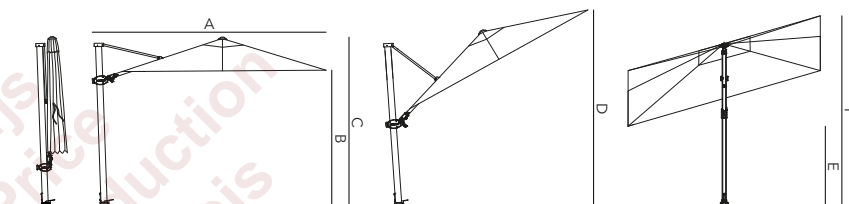

**UA ACCESSORIES - ACCESSOIRES**

LUN-LED02 Luna LED light - lumière - verlichting	€ 175
--	-------

	300 X 200 CM	300 X 300 CM	Ø 350 CM
	26 kg - 57.3 lbs nett 30 kg - 66.1 lbs gross excl. base - voet	28 kg - 61.7 lbs nett 32 kg - 70.5 lbs gross excl. base - voet	27 kg - 59.5 lbs nett 31 kg - 68.3 lbs gross excl. base - voet
	267 x 42 x 18.5 cm, 0.2 cbm excl. base - voet	267 x 42 x 18.5 cm, 0.2 cbm excl. base - voet	267 x 42 x 18.5 cm, 0.2 cbm excl. base - voet
A	275 cm - 108.3"	375 cm - 147.6"	427 cm - 168.1"
B	203 cm - 79.9"	203 cm - 79.9"	188 cm - 74"
C	262 cm - 103.1"	262 cm - 103.1"	261 cm - 102.8"
D	280 cm - 110"	355 cm - 139.8"	441 cm - 173.6"
E	130 cm - 51.2"	130 cm - 51.2"	130 cm - 51.2"
F	300 cm - 118.1"	300 cm - 118.1"	375 cm - 92.5"