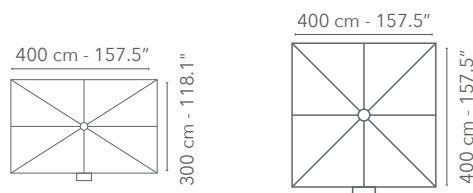

300 kg, 661.4 lbs
100 x 100 x 10 cm
36.4 x 36.4 x 2"
incl. wheels - roues - wielen