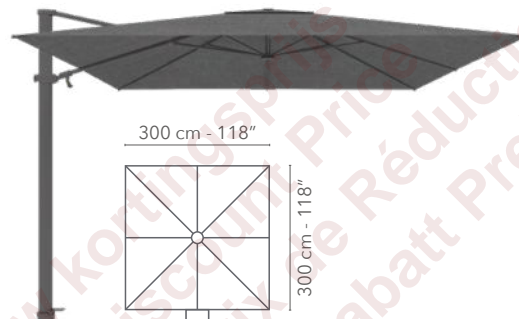

A	375 cm - 147.6"
B	203 cm - 79.9"
C	262 cm - 103.1"
D	355 cm - 139.8"
E	130 cm - 51.2"
F	300 cm - 118.1"

300 x 300 cm

UBAZO-125CA-G04  
AZORE  
SILK GREY GRANITE

125 kg, 275.6 lbs  
80 x 80 x 7 cm  
31.5 x 31.5 x 2.2"  
incl. wheels - roues - wielen

Tilt in height, left and right, rotation 360°.  
Inclinable en hauteur, à gauche et à droite, rotation de 360°.  
Kantelen in de hoogte, links & rechts, 360° rotatie.

300 x 200 cm

300 x 300 cm

ø 350 cm

**UBANT-125**  
CONCRETE - BETON