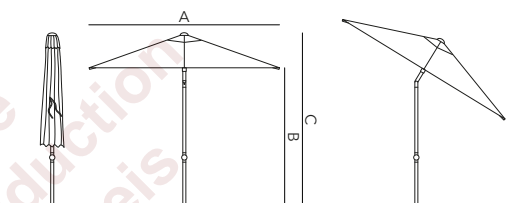

max. 17 km/h, 10.6 mph

MALIBU fully assembled (excl. base)

UMMAL FRAME & CANOPY - STRUCTURE & TOILE - FRAME & DOEK		210 x 150	ø 250 200 x 200	ø 300 250 x 200	240 x 240
	A01C002 white & white	€ 245	€ 265	€ 295	€ 325
	A01C105 white & light grey				
	A12C002 alu teal & white*				
	A12C109 alu teal & speckle*				
	A30C105 anthracite & light grey				
	A30C109 anthracite & speckle				
	A30C200 anthracite & dark grey				
	A30C302 anthracite & mocca				
	A32C209 black & coal				

*Only available in - Uniquement disponible en - Enkel beschikbaar in ø 300 cm, 250 x 200 cm, 240 x 240 cm.

UB BASE - VOET

	MIB37NAP-1B napoli	€ 125
OPTIONAL	UABNAP-SP037 napoli wheels - roues - wielen (p.38)	€ 45
	LUC-25-B01 lucca half white	€ 165
	LUC-25-B30 lucca half anthracite	
	LUC-35-B01 lucca light white	€ 195
	LUC-35-B06 lucca light hazel	
	LUC-35-B30 lucca light anthracite	€ 55
OPTIONAL	UALUC-WHE.35 lucca light wheels - roues - wielen (p.39)	
	ELB-28-S01 elba light white	€ 495
	ELB-28-S03 elba light linen	
	ELB-28-S31 elba light charcoal	

IGB-MP-SMALL in ground base - grondanker - ancre de sol	€ 245

UP COVER - HOUSSE - HOES

UMB-S-X75 grey	€ 65

UA ACCESSORIES - ACCESSOIRES

LUN-LED02 Luna LED light - lumière - verlichting	€ 175

	210 X 150 CM	200 X 200 CM	Ø 250 CM
	4.4 kg - 9.7 lbs nett excl. base - voet 5.4 kg - 39.7 lbs gross excl. base - voet	4.2 kg - 9.3 lbs nett excl. base - voet 5.2 kg - 11.5 lbs gross excl. base - voet	4.4 kg - 9.7 lbs nett excl. base - voet 5.8 kg - 12.8 lbs gross excl. base - voet
	163 x 15 x 15 cm, 0.03 cbm excl. base - voet	170 x 16 x 16 cm, 0.04 cbm excl. base - voet	170 x 16 x 16 cm, 0.04 cbm excl. base - voet
A	210 cm - 82.7"	200 cm - 78.7"	250 cm - 98.4"
B	195 cm - 76.8"	195 cm - 76.8"	195 cm - 76.8"
C	255 cm - 100.4"	255 cm - 100.4"	255 cm - 100.4"
D	245 cm - 96.5"	253 cm - 99.6"	255 cm - 100.4"
	250 X 200 CM	240 X 240 CM	Ø 300 CM
	5 kg - 11 lbs nett excl. base - voet 5.8 kg - 12.8 lbs gross excl. base - voet	6.4 kg - 14.1 lbs nett excl. base - voet 7.6 kg - 16.8 lbs gross excl. base - voet	5.6 kg - 12.3 lbs nett excl. base - voet 6.6 kg - 14.6 lbs gross excl. base - voet
	170 x 16 x 16 cm, 0.04 cbm excl. base - voet	173 x 15 x 15 cm, 0.04 cbm excl. base - voet	170 x 16 x 16 cm, 0.04 cbm excl. base - voet
A	250 cm - 98.4"	240 cm - 94.5"	300 cm - 118.1"
B	195 cm - 76.8"	195 cm - 76.8"	195 cm - 76.8"
C	255 cm - 100.4"	255 cm - 100.4"	255 cm - 100.4"
D	255 cm - 100.4"	260 cm - 102.4"	275 cm - 108.3"