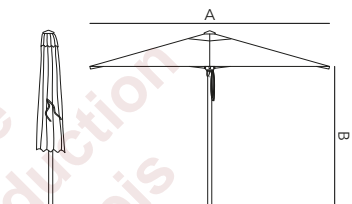

CUBA

Mid pole frame, eucalyptus.
Mât central, eucalyptus.
Middenstam parasol, eucalyptus.

Canopy is weatherproof and colour resistant.
Toile est résistant aux intempéries et aux couleurs.
Doek is weerbestendig en kleurvast.

Diameter of the pole: ø 61 mm, 2.4".
Diamètre du mât : ø 61 mm, 2.4".
Diameter van de mast: ø 61 mm, 2.4".

max. 39 km/h, 24.2 mph

CUBA

UFCUB FRAME - STRUCTURE		300 x 300	ø 350
	W60 eucalyptus	€ 1.175	€ 1.175

UCCUB CANOPY - TOILE - DOEK		300 x 300	ø 350		
	C001 natural	€ 995	€ 995		
	C101 cloud				
	C106 gris nature			€ 995	€ 995
	C204 night				
	C208 black			€ 995	€ 995
	C301 taupe				
	C010 latte	€ 995	€ 995		
	C211 steel				
	C304 walnut	€ 995	€ 995		
	C212 gasoline				

Free pick: other fabrics on demand - autres tissus sur demande - andere stoffen op aanvraag

UB BASE - VOET

	LUC-60-B01 lucca heavy white	€ 245
	LUC-60-B06 lucca heavy hazel	
	LUC-60-B30 lucca heavy anthracite	
OPTIONAL	UALUC-WHE.60 lucca light wheels - roues - wielen (p.39)	€ 85
	ELB-84-S01 elba heavy white	€ 895
	ELB-84-S03 elba heavy linen	
	ELB-84-S31 elba heavy charcoal	
IGB-MP-LARGE in ground base - ancre de sol - grondanker		€ 245
FFP-MP-LARGE on ground base - plaque de fixation - bevestigingsplaat		€ 295

UP COVER - HOUSSE - HOES

CUB-M	incl.

	300 X 300 CM	Ø 350 CM
	26 kg - 57.3 lbs nett excl. base - voet 28 kg - 61.7 lbs gross excl. base - voet	28 kg - 41.9 lbs nett excl. base - voet 30 kg - 66 lbs gross excl. base - voet
	271 x 32 x 32 cm, 0.28 cbm excl. base - voet	265 x 32 x 32 cm, 0.27 cbm excl. base - voet
A	300 cm - 118.1"	350 cm - 137.8"
B	265 cm - 104.3"	234 cm - 92.1"
C	300 cm - 118.1"	265 cm - 104.3"