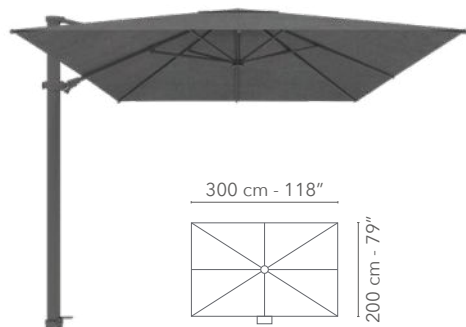

ANTEGO

Free pole frame, powder coated aluminium.
Mât déporté, aluminium thermolaqué.
Vrijhangende parasol, gepoederlakt aluminium.

Canopy is weatherproof and colour resistant.
Toile est résistant aux intempéries et aux couleurs.
Doek is weerbestendig en kleurvast.

Tilt in height, left and right, rotation 360°.
Inclinable en hauteur, à gauche et à droite, rotation de 360°.
Kantelen in de hoogte, links & rechts, 360° rotatie.

300 x 200 cm