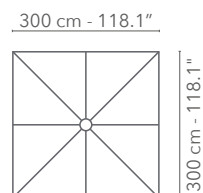

300 X 300 CM

	24 kg - 52.9 lbs nett excl. base - voet 26 kg - 57.3 lbs gross excl. base - voet
	271 x 32 x 32 cm, 0.28 cbm excl. base - voet
A	300 cm - 118.1"
B	238 cm - 93.7"
C	272 cm - 107.1"