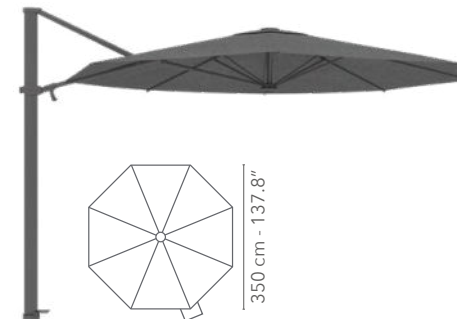

A	375 cm - 147.6"
B	203 cm - 79.9"
C	262 cm - 103.1"
D	355 cm - 139.8"
E	130 cm - 51.2"
F	300 cm - 118.1"

300 x 300 cm

UBAZO-125CA-G04  
AZORE  
SILK GREY GRANITE

125 kg, 275.6 lbs  
80 x 80 x 7 cm  
31.5 x 31.5 x 2.2"  
incl. wheels - roues - wielen

Tilt in height, left and right, rotation 360°.  
Inclinable en hauteur, à gauche et à droite, rotation de 360°.  
Kantelen in de hoogte, links & rechts, 360° rotatie.

300 x 200 cm

300 x 300 cm

ø 350 cm

**UBANT-125**  
CONCRETE - BETON