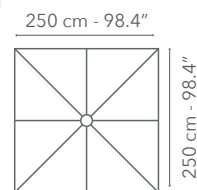

AMALFI

Mid pole frame, powder coated aluminium.
Mât central, aluminium thermolaqué.
Middenstam parasol, gepoederlakt aluminium.

Canopy is weatherproof and colour resistant.
Toile est résistant aux intempéries et aux couleurs.
Doek is weerbestendig en kleurvast.

Diameter of the pole: ø 40 mm, 1.6".
Diamètre du mât : ø 40 mm, 1.6".
Diameter van de mast: ø 40 mm, 1.6".

44 kg, 97 lbs
54.5 x 54.5 x 1.8 cm,
21.5 x 21.5 x 0.7"
incl. wheels - roues- wielen
S01 white, S03 linen, S31 charcoal

60 kg, 132.3 lbs
59 x 59 x 8 cm
23.2 x 23.2 x 3.1"
B01 white, B06 hazel, B30 anthracite
optional: wheels - roues - wielen (p.39)