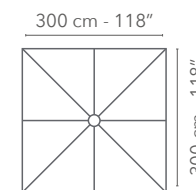

AMALFI

Mid pole frame, powder coated aluminium.
Mât central, aluminium thermolaqué.
Middenstam parasol, gepoederlakt aluminium.

Canopy is weatherproof and colour resistant.
Toile est résistant aux intempéries et aux couleurs.
Doek is weerbestendig en kleurvast.

Diameter of the pole: ø 40 mm, 1.6".
Diamètre du mât : ø 40 mm, 1.6".
Diameter van de mast: ø 40 mm, 1.6".

44 kg, 97 lbs
54.5 x 54.5 x 1.8 cm,
21.5 x 21.5 x 0.7"
incl. wheels - roues- wielen
S01 white, S03 linen, S31 charcoal

60 kg, 132.3 lbs
59 x 59 x 8 cm
23.2 x 23.2 x 3.1"
B01 white, B06 hazel, B30 anthracite
optional: wheels - roues - wielen (p.39)