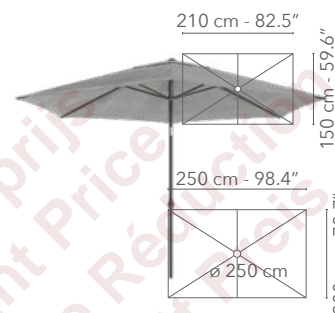

Diameter of the pole: ø 38 mm, 1.5".  
Diamètre du mât : ø 38 mm, 1.5".  
Diameter van de mast: ø 38 mm, 1.5".

210 x 250 cm

200 x 200 cm

250 x 200 cm

240 x 240 cm

ø 300 cm

**MIB37NAP-1B**  
NAPOLI  
CONCRETE - BETON