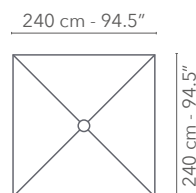

UBTUL-50
TULI ROUND
CONCRETE - BETON

50 kg, 110.2 lbs
ø 60 x 9 cm
ø 23.6 x 3.5"

B01 white, B32 black