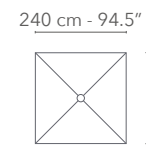

Diameter of the pole: ø 40 mm, 1.6".  
Diamètre du mât : ø 40 mm, 1.6".  
Diameter van de mast: ø 40 mm, 1.6".

250 x 250 cm

300 x 300 cm

ø 300 cm

**UBELB-44**  
ELBA MEDIUM  
STEEL - ACIER - STAAL

44 kg, 97 lbs  
54.5 x 54.5 x 1.8 cm,  
21.5 x 21.5 x 0.7"  
incl. wheels - roues- wielen  
S01 white, S03 linen, S31 charcoal

Diameter of the pole: ø 38 mm, 1.5".  
Diamètre du mât : ø 38 mm, 1.5".  
Diameter van de mast: ø 38 mm, 1.5".

210 x 250 cm

200 x 200 cm

250 x 200 cm

240 x 240 cm

ø 300 cm

**MIB37NAP-1B**  
NAPOLI  
CONCRETE - BETON