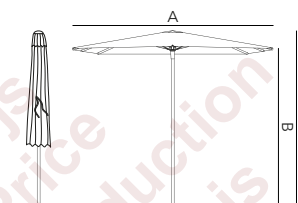

max. 39 km/h, 24 mph

AMALFI

UFAMA FRAME - STRUCTURE

		250 x 250	300 x 300	ø 300
	A01 white	€ 795	€ 945	€ 795
	A03 linen			
	A12 alu teal			
	A32 black			

UCAMA CANOPY - TOILE - DOEK

		250 x 250	300 x 300	ø 300
	C001 natural	€ 395	€ 495	€ 395
	C010 latte			
	C101 cloud			
	C106 gris nature			
	C204 night			
	C208 black			
	C211 steel			
	C212 gasoline			
	C301 taupe			
	C304 walnut			

Free pick: other fabrics on demand - autres tissus sur demande - andere stoffen op aanvraag

UB BASE - PARASOLVOET

	ELB-44-S01 elba medium white	€ 695
	ELB-44-S03 elba medium linen	
	ELB-44-S31 elba medium charcoal	
	LUC-60-B01 lucca heavy white	€ 225
	LUC-60-B06 lucca heavy hazel	
	LUC-60-B30 lucca heavy anthracite	
OPTIONAL	UALUC-WHE.60 lucca heavy wheels - roues - wielen (p.39)	€ 85
	IGB-MP-SM in ground base - ancre de sol - grondanker	€ 245

UP COVER - HOUSSE - HOES

AMA-M-X75 grey	€ 75

UA ACCESSORIES - ACCESSOIRES

LUN-LED02 Luna LED light - lumière - verlichting	€ 175

	250 X 250 CM	300 X 300 CM	Ø 300 CM
	15 kg - 33.1 lbs nett excl. base - voet 18 kg - 39.7 lbs gross excl. base - voet	16 kg - 35.2 lbs nett excl. base - voet 17.8 kg - 39.2 lbs gross excl. base - voet	16 kg - 35.2 lbs nett excl. base - voet 17.8 kg - 15.4 lbs gross excl. base - voet
	245 x 23 x 25 cm, 0.13 cbm excl. base - voet	245 x 23 x 23 cm, 0.13 cbm excl. base - voet	245 x 23 x 24 cm, 0.14 cbm excl. base - voet
A	250 cm - 98.4"	300 cm - 118.1"	300 cm - 118.1"
B	216 cm - 85"	216 cm - 85"	216 cm - 85"
C	250 cm - 98.4"	250 cm - 98.4"	250 cm - 98.4"