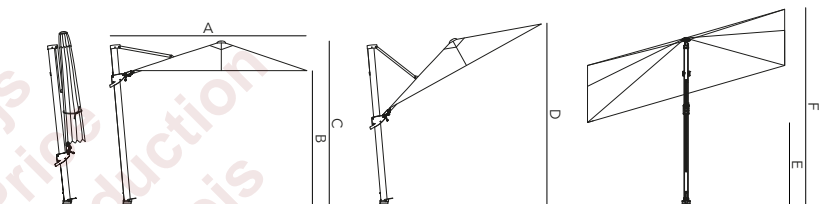

Free pole frame, powder coated aluminium.
Mât déporté, aluminium thermolaqué.
Vrijhangende parasol, gepoederlakt aluminium.

Canopy is weatherproof and colour resistant.
Toile est résistant aux intempéries et aux couleurs.
Doek is weerbestendig en kleurvast.

Tilt in height, left and right, rotation 360°.
Inclinable en hauteur, à gauche et à droite, rotation de 360°.
Kantelen in de hoogte, links & rechts, 360° rotatie.

AZORE

max. 27 km/h, 17 mph

AZORE fully assembled (excl. base)

UMAZO FRAME & CANOPY - STRUCTURE & TOILE - FRAME & DOEK

300 x 300

		A01C101 white & cloud	€ 1.295
		A30C204 anthracite & night	
		A32C208 black & black	

UB BASE - PARASOLVOET

	AZO-125CA-G04 azore	€ 645

IGB-AZO-4G-MEDIUM in ground base - ancre de sol - grondanker	€ 245

OGB-AZO-4G-MEDIUM on ground base - plaque de fixation - bevestigingsplaat	€ 225

UP COVER - HOUSSE - HOES

AZO-M-X75 grey	€ 75

UA ACCESSORIES - ACCESSOIRES

LUN-LED02 Luna LED light - lumière - verlichting	€ 175

300 X 300 CM

	23.5 kg - 51.8 lbs nett 26.5 kg - 58.4 lbs gross excl. base - voet
	262 x 43 x 20 cm, 0.2 cbm excl. base - voet

A	375 cm - 147.6"
B	203 cm - 79.9"
C	262 cm - 103.1"
D	355 cm - 139.8"
E	130 cm - 51.2"
F	300 cm - 118.1"