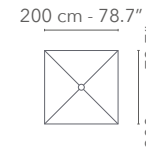

Diameter of the pole: ø 40 mm, 1.6".  
Diamètre du mât : ø 40 mm, 1.6".  
Diameter van de mast: ø 40 mm, 1.6".

250 x 250 cm

300 x 300 cm

ø 300 cm

**UBELB-44**  
ELBA MEDIUM  
STEEL - ACIER - STAAL

44 kg, 97 lbs  
54.5 x 54.5 x 1.8 cm,  
21.5 x 21.5 x 0.7"  
incl. wheels - roues- wielen  
S01 white, S03 linen, S31 charcoal

**UP COVER - HOUSSE - HOES**

AMA-M-X75 grey	€ 75
----------------	------

**UA ACCESSORIES - ACCESSOIRES**

LUN-LED02 Luna LED light - lumière - verlichting	€ 175
--	-------

	250 X 250 CM	300 X 300 CM	Ø 300 CM
	15 kg - 33.1 lbs nett excl. base - voet 18 kg - 39.7 lbs gross excl. base - voet	16 kg - 35.2 lbs nett excl. base - voet 17.8 kg - 39.2 lbs gross excl. base - voet	16 kg - 35.2 lbs nett excl. base - voet 17.8 kg - 15.4 lbs gross excl. base - voet
	245 x 23 x 25 cm, 0.13 cbm excl. base - voet	245 x 23 x 23 cm, 0.13 cbm excl. base - voet	245 x 23 x 24 cm, 0.14 cbm excl. base - voet
A	250 cm - 98.4"	300 cm - 118.1"	300 cm - 118.1"
B	216 cm - 85"	216 cm - 85"	216 cm - 85"
C	250 cm - 98.4"	250 cm - 98.4"	250 cm - 98.4"

Diameter of the pole: ø 38 mm, 1.5".  
Diamètre du mât : ø 38 mm, 1.5".  
Diameter van de mast: ø 38 mm, 1.5".

210 x 250 cm

200 x 200 cm

250 x 200 cm

240 x 240 cm

ø 300 cm

**MIB37NAP-1B**  
NAPOLI  
CONCRETE - BETON