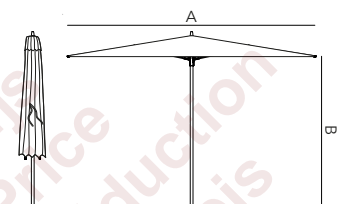

Mid pole frame, powder coated aluminium with locking pins.
Mât central, aluminium thermolaqué avec goupilles de blocage.
Middenstam parasol, gepoederlakt aluminium met vergrendelingspinnen.

Flexible rib ends in fiber glass.
Côtes flexibles en fibre de verre.
Flexibele baleinen van glasvezel.

Diameter of the pole: 38 mm, 1.5".
Diamètre du mât: 38 mm, 1.5".
Diameter van de mast: 38 mm, 1.5".

TULI
NEW

max. 65 km/h, 40.4 mph

TULI fully assembled (excl. base)

UMTUL FRAME & CANOPY - STRUCTURE & TOILE - FRAME & DOEK

240 x 240

		A03C010 linen & latte	€ 495
		A12C001 alu teak & natural	
		A30C212 anthracite & gasoline	

UB BASE - PARASOLVOET

	TUL-50-B01 tuli round white	€ 245
	TUL-50-B32 tuli round black	
	ELB-44-S01 elba medium white	€ 695
	ELB-44-S03 elba medium linen	
	ELB-44-S31 elba medium charcoal	
	LUC-60-B01 lucca heavy white	€ 225
	LUC-60-B06 lucca heavy hazel	
	LUC-60-B30 lucca heavy anthracite	
OPTIONAL	UALUC-WHE.60 lucca heavy wheels - roues - wielen (p.39)	€ 85
	IGB-MP-SM in ground base - ancre de sol - grondanker*	€ 245
	BS-MP-SMALL beach spike	€ 49

UP COVER - HOUSSE - HOES

UMB-S-X75 grey	€ 65

*Locking only possible under slider. - Verouillage uniquement sous le glisseur. - Vergrendeling enkel mogelijk onder de slider.

240 X 240 CM

	5.5 kg - 12.1 lbs nett excl. base - voet 7 kg - 15.4 lbs gross excl. base - voet
	237 x 14 x 14 cm, 0.04 cbm excl. base - voet

A	240 cm - 94.5"
B	204 cm - 80.3"
C	230.6 cm - 90.8"