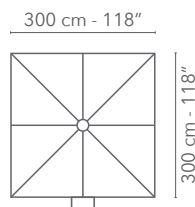

A	375 cm - 147.6"
B	203 cm - 79.9"
C	262 cm - 103.1"
D	355 cm - 139.8"
E	130 cm - 51.2"
F	300 cm - 118.1"

300 x 300 cm

UBAZO-125CA-G04  
AZORE  
SILK GREY GRANITE

125 kg, 275.6 lbs  
80 x 80 x 7 cm  
31.5 x 31.5 x 2.2"  
incl. wheels - roues - wielen