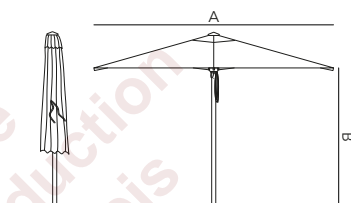

IGB-MP-LARGE in ground base - ancre de sol - grondanker € 245

FFP-MP-LARGE on ground base - plaque de fixation - bevestigingsplaat € 295

UP COVER - HOUSSE - HOES

CUB-M	incl.
-------	-------

300 x 300 cm

300 X 300 CM

	24 kg - 52.9 lbs nett excl. base - voet 26 kg - 57.3 lbs gross excl. base - voet
	271 x 32 x 32 cm, 0.28 cbm excl. base - voet
A	300 cm - 118.1"
B	238 cm - 93.7"
C	272 cm - 107.1"

UBELB-84  
ELBA HEAVY  
STEEL - ACIER - STAAL