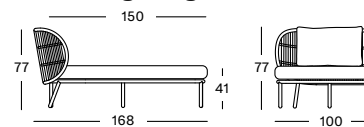

Chaise Longue Right