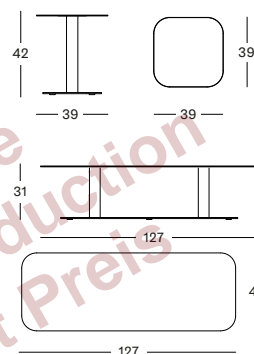

KODO COLLECTION by Studio Segers

KODO SIDE TABLE GT047

- Powder coated aluminium frame with an aluminium top or ceramic top (12 mm).

ALU TOP 39X39	€ 380
FLINT CERAMIC TOP 41X41	€ 795
SHARDS CERAMIC TOP 41X41	€ 750
PORTLAND CERAMIC TOP 41X41	€ 750

Frame Aluminium

Top Aluminium

Ceramic

KODO COFFEE TABLE GT048

- Powder coated aluminium frame with an aluminium top or ceramic top (12 mm).

ALU TOP 127X43	€ 720
FLINT CERAMIC TOP 129X45	€ 1598
SHARDS CERAMIC TOP 129X45	€ 1450
PORTLAND CERAMIC TOP 129X45	€ 1450

ALU TOP

CERAMIC TOP

Vraag uw kortingsprijs
Ask your Discount Price
Demandez votre prix de Réduction
Fragen Sie Ihren Rabatt Preis
info@bcosy.be