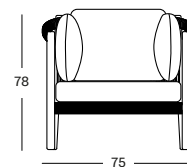

PROTECTIVE COVER PC002 € 250