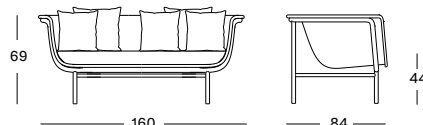

Seat Wicker

Taupe S021 Natural S024