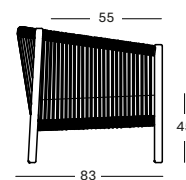

PROTECTIVE COVER PC002 € 250