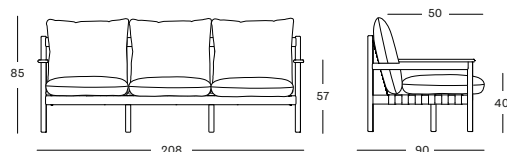

PROTECTIVE COVER PC043 € 600