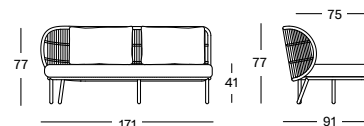

2 Seater Right