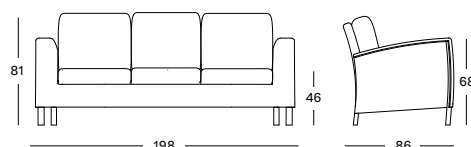

PROTECTIVE COVER PC006 € 425