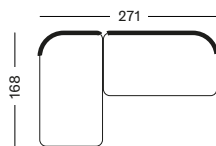

KODO MODULAR SET 2 CAT. B CAT. C CAT. G COM

1. Set including:
2. 1x Kodo modular 2 seater left seat & back cushions
   - 1x Kodo modular chaise longue right seat & back cushions

€ 6605 € 6735 € 6830 € 6605

PROTECTIVE COVER PC024 € 950