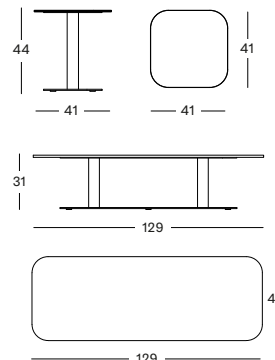

CERAMIC TOP

Vraag uw kortingsprijs
Ask your Discount Price
Demandez votre prix de Réduction
Fragen Sie Ihren Rabatt Preis
info@bcosy.be