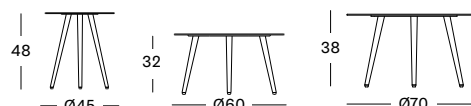

SIDE TABLE DIA 45 GT068 € 330

COFFEE TABLE DIA 60 GT069 € 350

COFFEE TABLE DIA 70 GT072 € 425

Frame Aluminium

Lava
A013