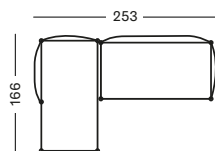

LENTO MODULAR SET 2

CAT. B CAT. C CAT. G COM

1. Set including:
2. 1x Lento modular corner left seat & back cushions
   - 1x Lento modular chaise longue right seat & back cushions

€ 6735 € 6925 € 7175 € 6735

PROTECTIVE COVER PC036 € 955