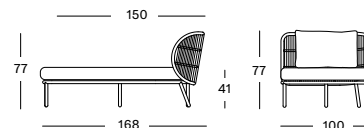

Chaise Longue Left