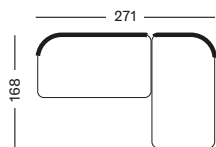

KODO COLLECTION by Studio Segers

KODO MODULAR SET 1 CAT. B CAT. C CAT. G COM

1. Set including:
2. 1x Kodo modular 2 seater right seat & back cushions
   - 1x Kodo modular chaise longue left seat & back cushions

€ 6605 € 6735 € 6830 € 6605

PROTECTIVE COVER PC023 € 950