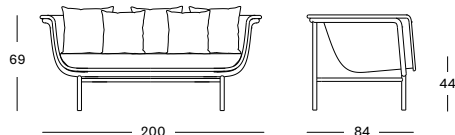

Seat Wicker

Taupe S021 Natural S024