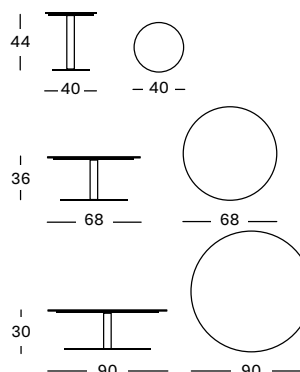

CERAMIC TOP