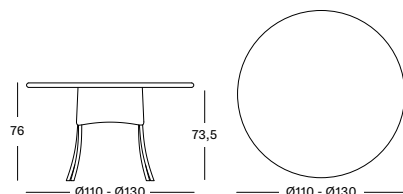

NIMES DINING TABLE DIA 110 GT010 € 925

GLASS FOR NIMES DIA 110 GL102 € 190

NIMES DINING TABLE DIA 130 GT012 € 1050

GLASS FOR NIMES DIA 130 GL103 € 230