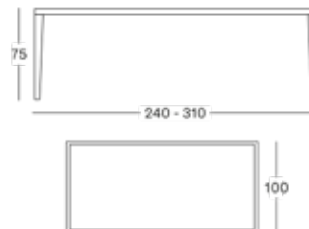

Top Ceramic

Masai Blanco
K004

NOA DINING TABLE

NOA DINING TABLE

- Untreated teak.

DINING TABLE DIA 90 GT194 € 1698

DINING TABLE DIA 132 GT195 € 2565

DINING TABLE DIA 150 GT196 € 2995

Frame/Top Teak

Untreated Teak
W002

SAM DINING TABLE

SAM DINING TABLE DIA 120

GT190 € 1580

- Untreated teak.

Frame/Top Teak

Untreated Teak
W002

Ø120

Ø120